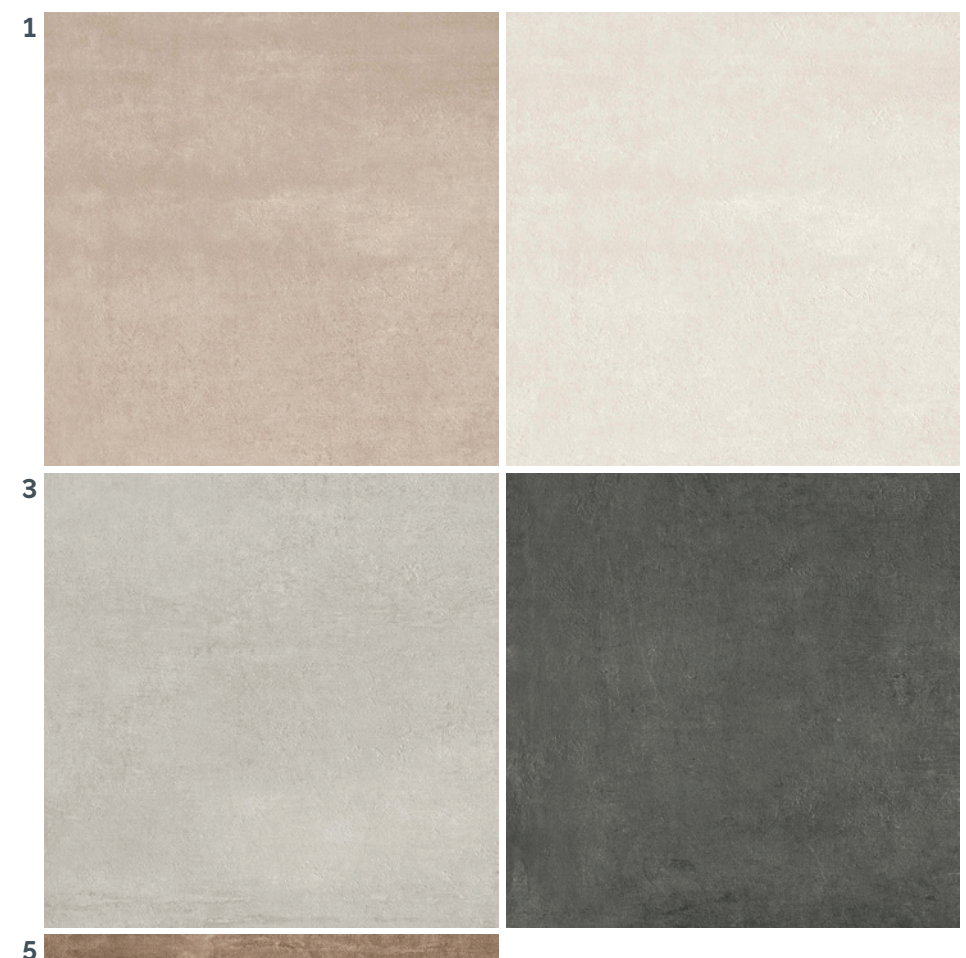

SERENISSIMA EVOCA

SERENISSIMA EVOCA

30 x 60 RET PADLÓLAP/CSEMPE GRES, MATT CERAMIC FLOOR TILES, MATT

- 1 Evoca Ambra (1064958) *
- 2 Evoca Avorio (1064959) *
- 3 Evoca Cenere (1064961) *
- 4 Evoca Grafite (1064960) *
- 5 Evoca Terra (1064962) *