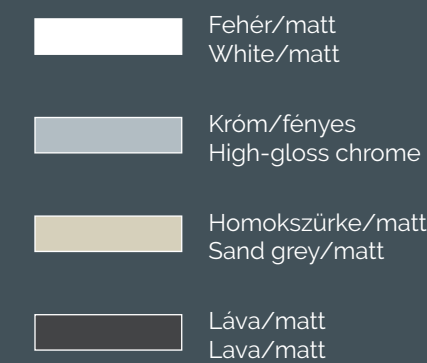

Az ICON alsószekrény az alábbi színekben és fogantyúkkal érhető el
The ICON base cabinet is available in the following colors and with the following handles

TEST ÉS ELŐLAP / BODY AND FRONT

Fehér/magasztényű bevonat
White/high gloss coating

Fehér/matt bevonat
White/matt coating

Homokszürke/magasztényű bevonat
Sand grey/high gloss coating

Láva/matt bevonat
Lava/matt coating

Tölgy/melamin faszerkezet
Oak/melamine wood structure

Hikoridió/melamin faszerkezet
Hickory walnut/melamine wood structure

FOGANTYÚ / HANDLE

Fehér/matt
White/matt

Króm/fényes
High-gloss chrome

Homokszürke/matt
Sand grey/matt

Láva/matt
Lava/matt

* A csillaggal jelölt termékek felár ellenében választhatók
Products marked with an asterisk can be selected at an additional cost