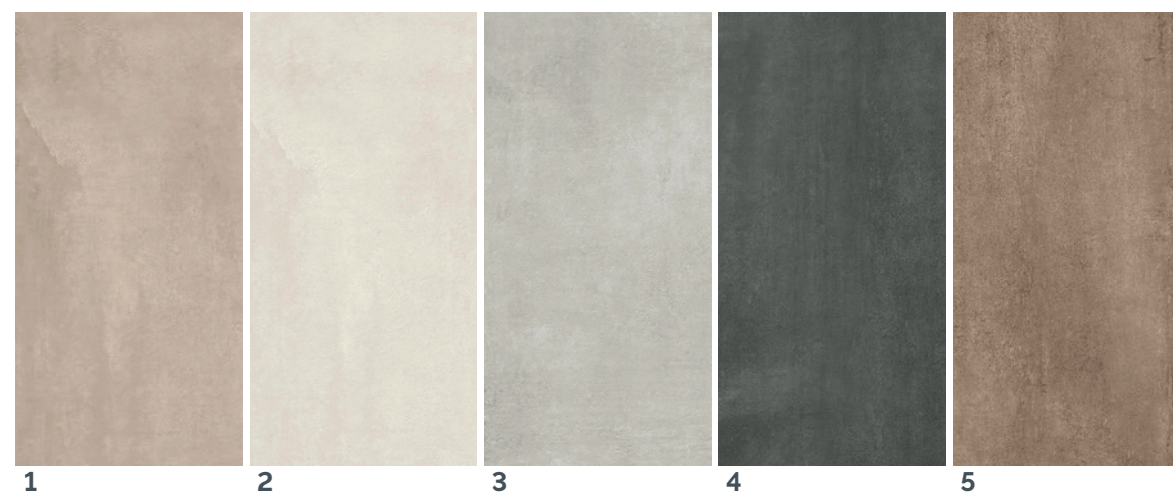

SERENISSIMA EVOCA

SERENISSIMA EVOCA