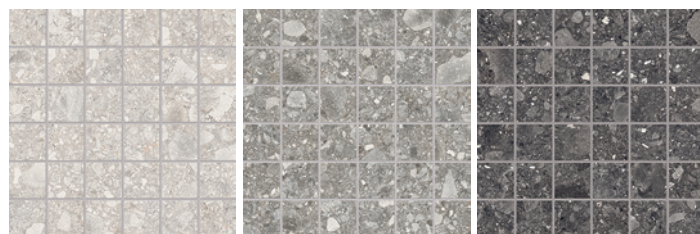

1 2 3

30 x 30 RET
DEKOR, MATT
DECOR, MATT

- 1 Lombarda M5 Bianco (E0JY) *
- 2 Lombarda M5 Grigio (E0JZ) *
- 3 Lombarda M5 Nero (E0K0) *

30 x 30 RET
DEKOR, MATT
DECOR, MATT

- 1 Lombarda M5 Bianco (E0K2) *
- 2 Lombarda M5 Grigio (E0K3) *
- 3 Lombarda M5 Nero (E0K4) *

* A csillaggal jelölt termékek felár ellenében választhatók
Products marked with an asterisk can be selected at an additional cost