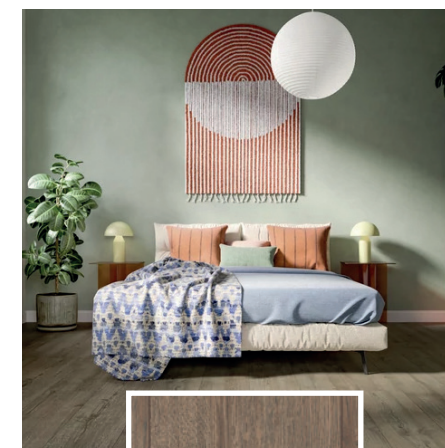

2 Grey Carlin Oak (592101) *

1

1292 x 246 x 8 mm
LARGE 8/32 4V AQ
LAMINÁLT PARKETTA,
NEDVESSÉGÁLLÓ
LAMINATED FLOORING,
MOISTURE RESIST

1 Grey Padua Oak (594372) *

2 Dark Turin Oak (594358) *

2

* A csillaggal jelölt termékek felár ellenében választhatók
Products marked with an asterisk can be selected at an additional cost