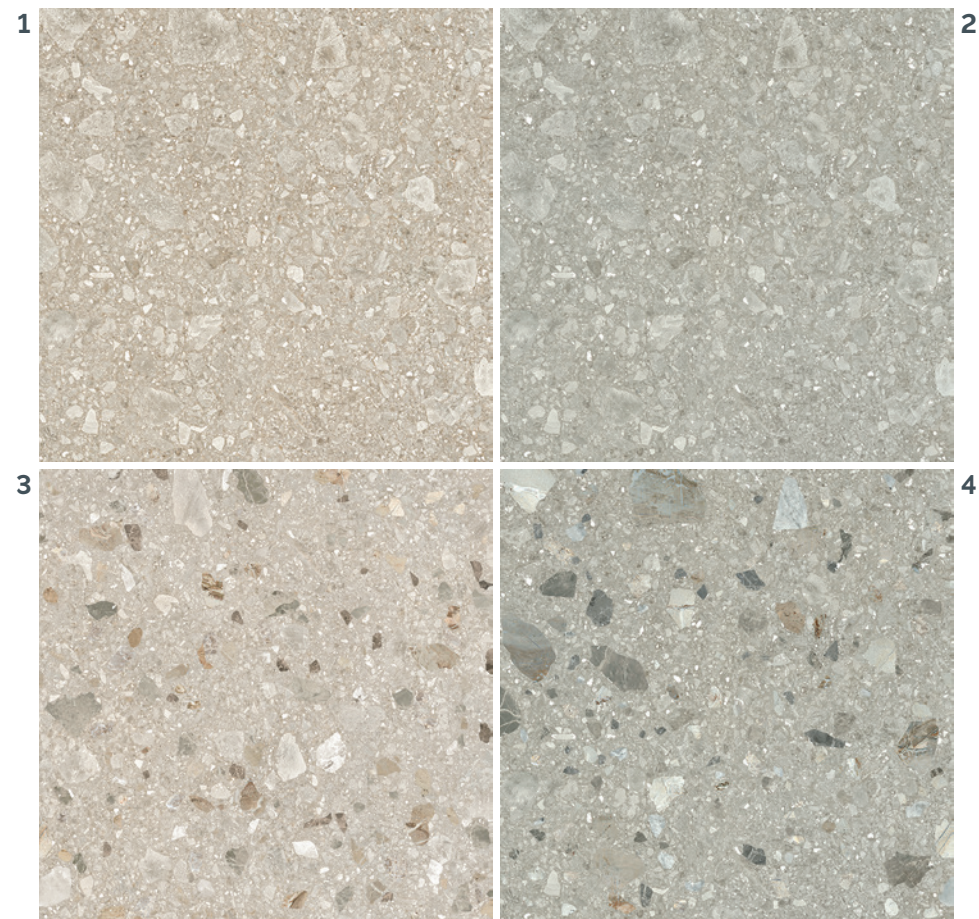

ERGON LOMBARDA

60 x 60 RET PADLÓLAP, GRES, MATT CERAMIC FLOOR TILES, MATT

- 1 Lombarda Sabbia (EM8S) *
- 2 Lombarda Cenere (EM8T) *
- 3 Lombarda Mx Sabbia (EM8Y) *
- 4 Lombarda Mx Cenere (EM8Z) *