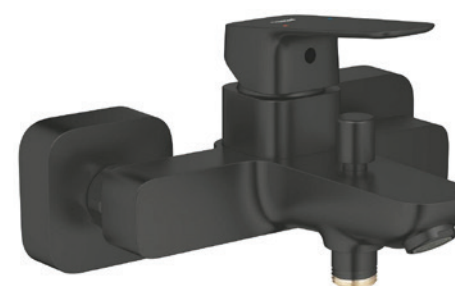

GROHE CUBEO SLM
1018132430 *
Kádtöltő csaptelep falsíkon kívüli, fekete
Bathtub faucet exposed, black