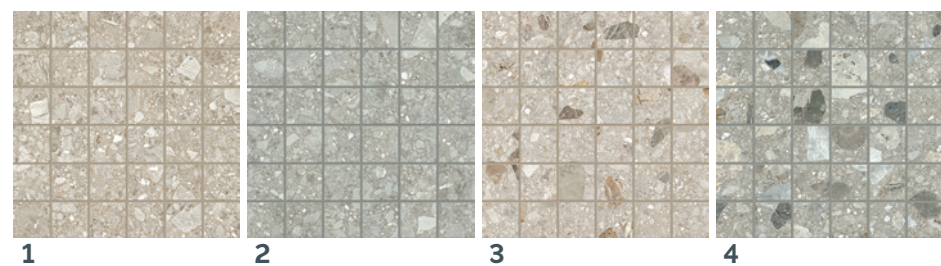

30 x 30 RET DEKOR, MATT DECOR, MATT

- 1 Lombarda M5 Sabbia (EM91) *
- 2 Lombarda M5 Cenere (EM92) *
- 3 Lombarda M5 Mx Sabbia (EM97) *
- 4 Lombarda M5 Mx Cenere (EM98) *

* A csillaggal jelölt termékek felár ellenében választhatók
Products marked with an asterisk can be selected at an additional cost