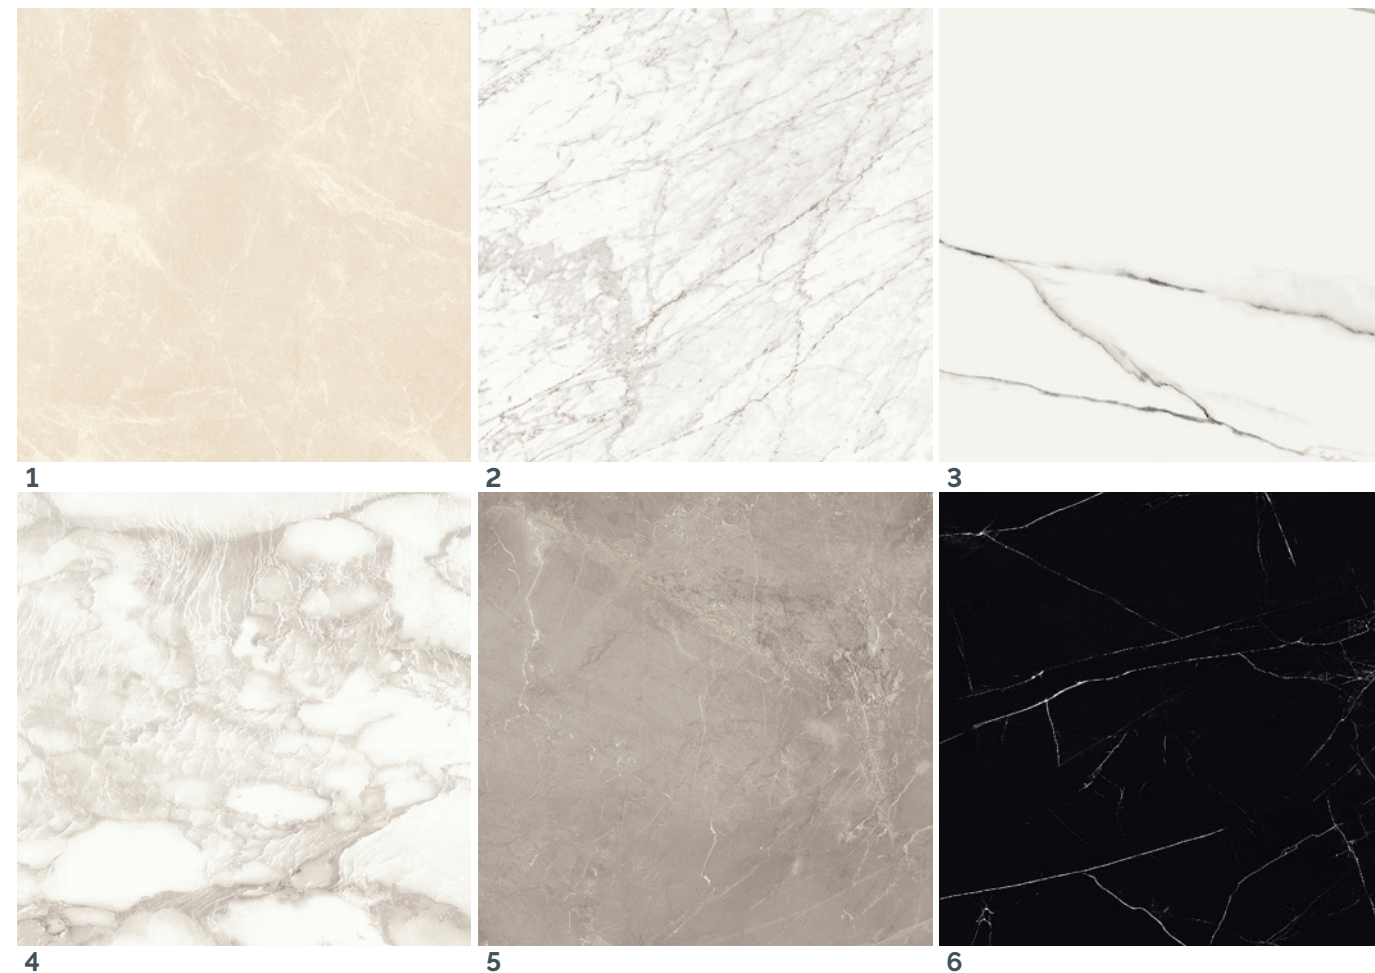

PIEMME CERAMICHE MAJESTIC

60 x 60 RET PADLÓLAP, GRES, FÉNYES CERAMIC FLOOR TILES, LUX

- 1 Precious Gem (02663A) *
- 2 Apuanian White (02563A) *
- 3 Queen S Tiara (02652A) *
- 4 Imperial Pearl (02565A) *
- 5 Supreme Grey (02566A) *
- 6 Royal Nero (02561A) *

60 x 60 RET PADLÓLAP, GRES, MATT CERAMIC FLOOR TILES, MATT

- 1 Precious Gem (02666A) *
- 2 Apuanian White (02569A) *
- 3 Queen S Tiara (02655A) *
- 4 Imperial Pearl (02572A) *
- 5 Supreme Grey (02573A) *
- 6 Royal Nero (02567A) *

* A csillaggal jelölt termékek felár ellenében választhatók
Products marked with an asterisk can be selected at an additional cost