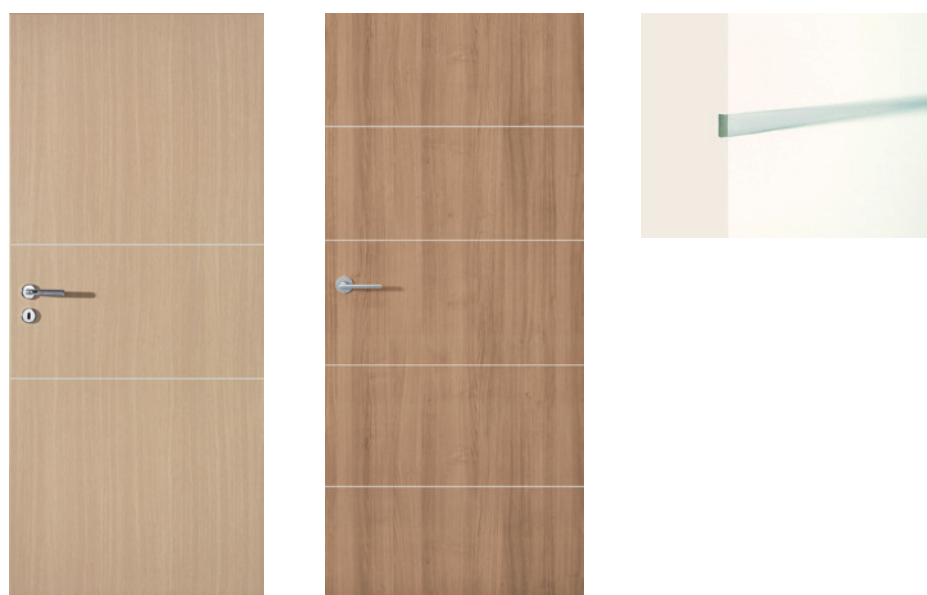

JELDZEN BELTÉRI AJTÓK

FURATOLT FAFORGÁCSLAP-BETÉTES INOX CPL FÓLIÁZOTT AJTÓ
PERFORATED WOOD CHIPBOARD INSIDE INOX CPL FOILED DOOR

AZ INOX (2 VAGY 4 FÉMCSÍK) DÍSZÍTÉS CSAK CPL AJTÓNÁL KÉRHETŐ
INOX (2 OR 4 METAL STRIPS) DECORATION IS ONLY AVAILABLE FOR CPL DOORS

INOX 2
CPL *

INOX 4
CPL *

INOX CPL AJTÓ AZ ALÁBBI 5 SZÍNEN KÉRHETŐ
INOX CPL DOOR IS AVAILABLE IN THE FOLLOWING 5 COLORS

* A csillaggal jelölt termékek felár ellenében választhatók
Products marked with an asterisk can be selected at an additional cost

JELDZEN BELTÉRI AJTÓK

FURATOLT FAFORGÁCSLAP-BETÉTES
MART FESTETT FEHÉR AJTÓ
PERFORATED WOOD CHIPBOARD INSERT
ENGRAVED, PAINTED WHITE DOOR

MART DÍSZÍTÉSSEL - CSAK FESTETT FEHÉR SZÍNEN KÉRHETŐ
ENGRAVED DECORATION - ONLY AVAILABLE IN PAINTED WHITE