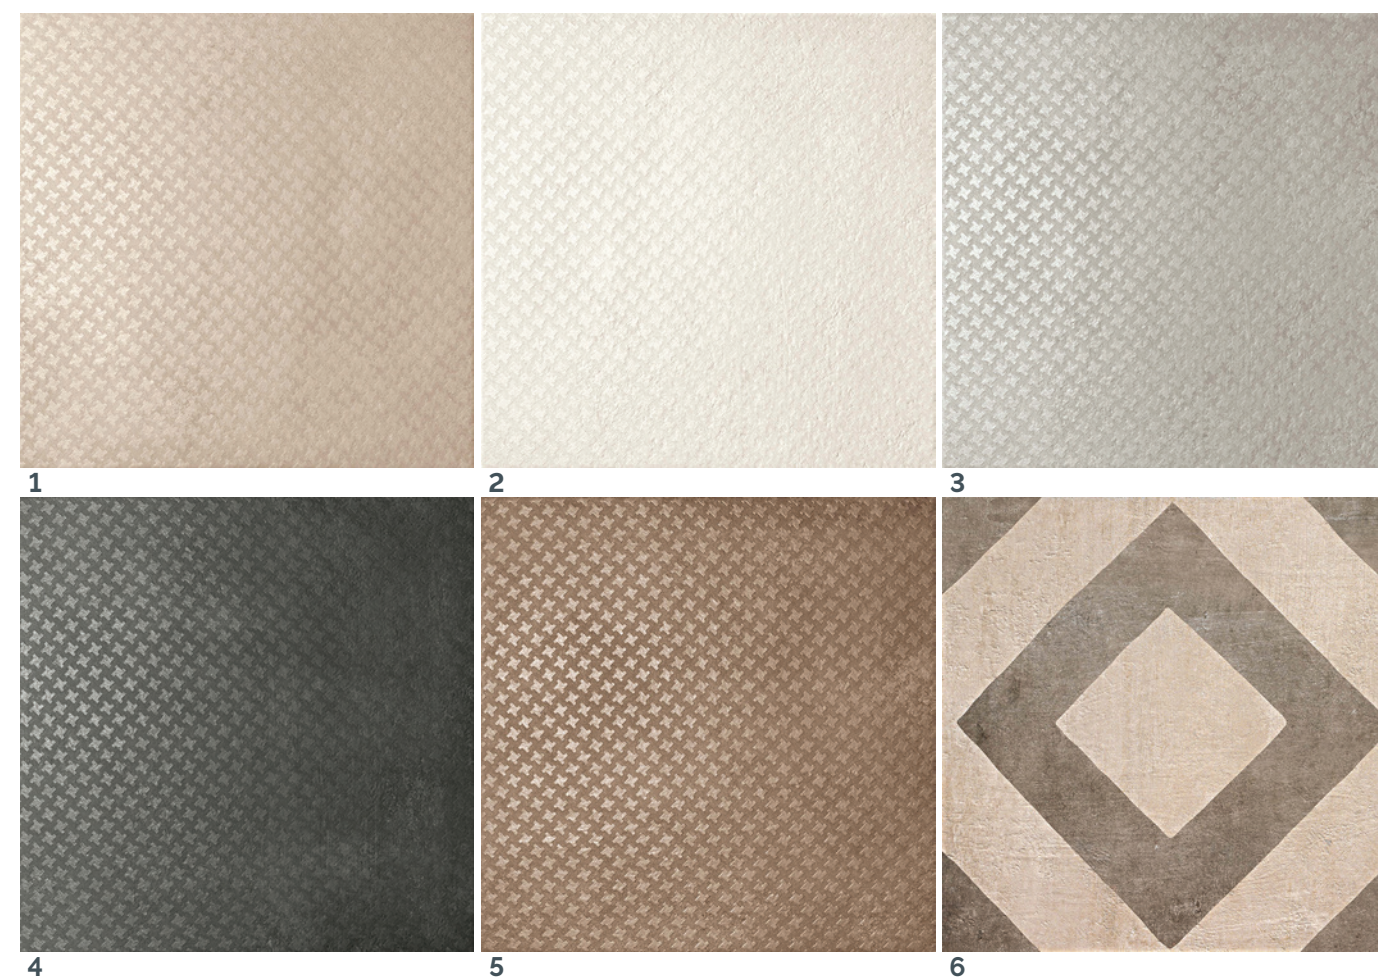

SERENISSIMA EVOCA

60 x 60 RET
DEKOR, MATT
DECOR, MATT

- 1 Inseto Evoca Ambra Lap (1065252) *
- 2 Inseto Evoca Avorio Lap (1065253) *
- 3 Inseto Evoca Cenere Lap (1065254) *
- 4 Inseto Evoca Grafite Lap (1065255) *
- 5 Inseto Evoca Terra Lap (1065256) *
- 6 Inseto Rombo Ambra (1065250) *
- 7 Inseto Rombo Cenere (1065251) *