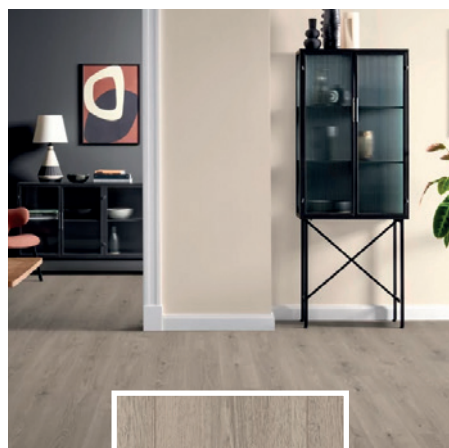

EGGER CLASSIC LAMINÁLT PARKETTA

EGGER LARGE LAMINÁLT PARKETTA

1

1292 x 193 x 8 mm
CLASSIC 8/32 4V AQ+
LAMINÁLT PARKETTA,
NEDVESSÉGÁLLÓ
LAMINATED FLOORING,
MOISTURE RESIST

1 Grey Treviso Oak (591760) *