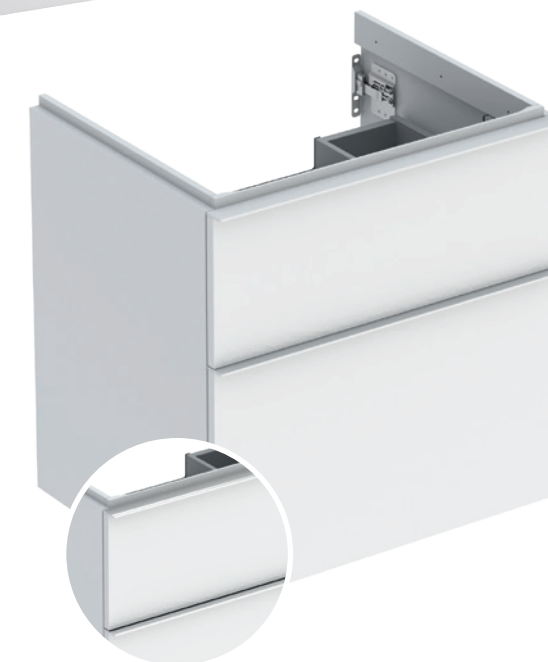

Az ICON alsószekrény az alábbi színekben és fogantyúkkal érhető el
The ICON base cabinet is available in the following colors and with the following handles

TEST ÉS ELŐLAP / BODY AND FRONT