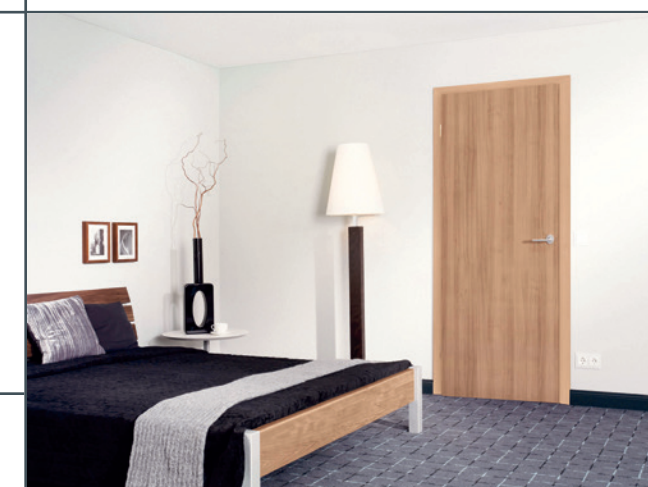

JELD WEN BELTÉRI AJTÓK

JELD WEN KILINCSEK

FURATOLT FAFORGÁCS LAP-BETÉTES CPL FÓLIÁZOTT AJTÓ
PERFORATED WOOD CHIPBOARD INSERT, CPL FOILED DOOR

CUBIC INOX BB *

CUBO BLACK BB *

* A csillaggal jelölt termékek felár ellenében választhatók
Products marked with an asterisk can be selected at an additional cost

* A csillaggal jelölt termékek felár ellenében választhatók
Products marked with an asterisk can be selected at an additional cost