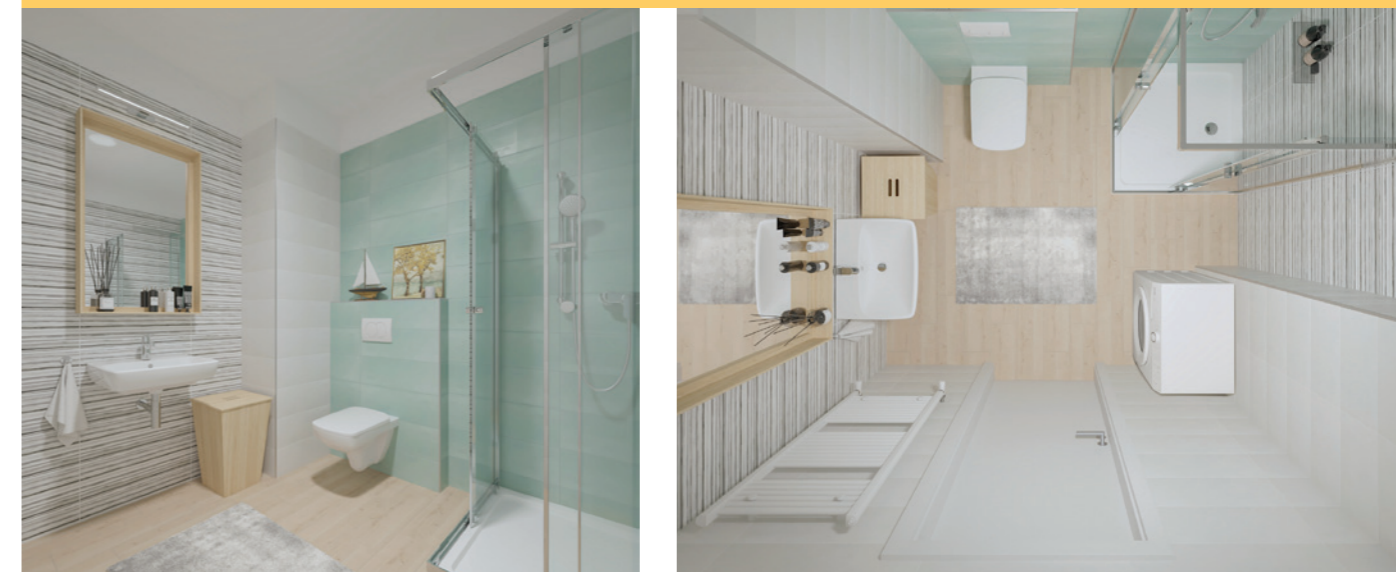

A látványterveken feltüntetett szaniterek megjelenése kismértékben eltérhet a standard kínálattól. A standard kínálat a katalógus 55-60 oldalán található. The display of sanitary ware in the visual design may differ slightly from the standard offer. The standard range can be found on the 55-60 page of the catalog.

A képeken látható színek/textúrák megjelenése képernyőként, nyomtatásonként eltérhetnek. A látványokon szereplő dekoráció nem része a csomagoknak. The colors/textures shown in the images may vary from screen to screen or print to print. The decorations shown in the images are not included in the packages.