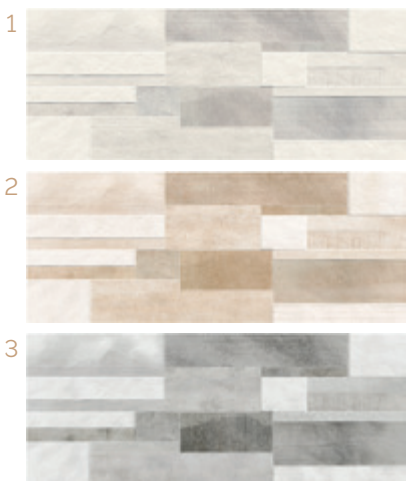

20 x 50
DEKOR, MATT
DECOR, MATT

- 1 Crossover Drywall White (PF00013905) *
- 2 Crossover Drywall Beige (PF00013906) *
- 3 Crossover Drywall Grey (PF00013907) *

* A csillaggal jelölt termékek nem részei az alapkínálatnak
Products marked with an asterisk are not part of the basic product range