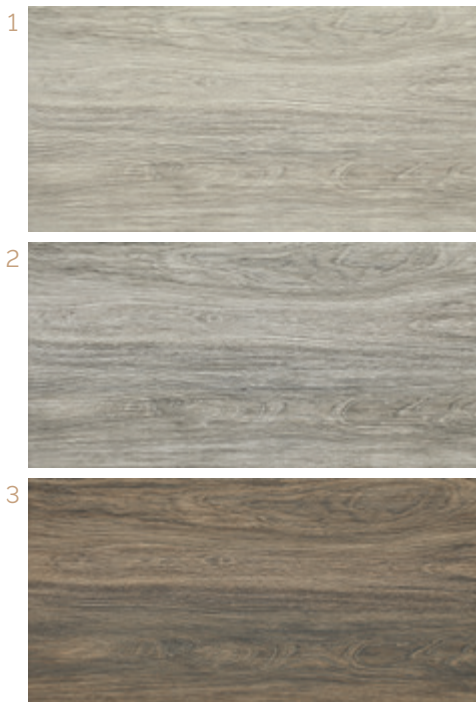

29,7 x 59,8
PADLÓLAP GRES, MATT
CERAMIC FLOOR TILES, MATT

- 1 Tizura Cream (W450-003-1)
- 2 Tizura Beige (W450-002-1)
- 3 Tizura Brown (W450-001-1)