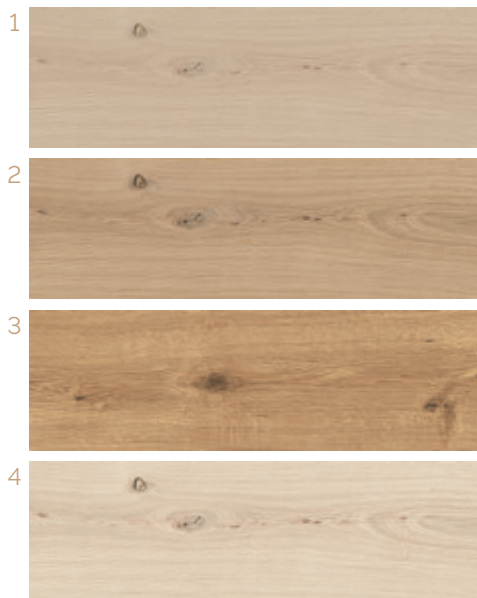

HIDEBURKOLATOK

HARD FINISHES

Gyártó
Manufacturer **CERSANIT**

Család
Line **SANDWOOD**

18,5 x 59,8
PADLÓLAP GRES, MATT
CERAMIC FLOOR TILES, MATT

- 1 Sandwood Cream (W484-003-1)
- 2 Sandwood Beige (W484-001-1)
- 3 Sandwood Brown (W484-002-1)
- 4 Sandwood White (W484-004-1)