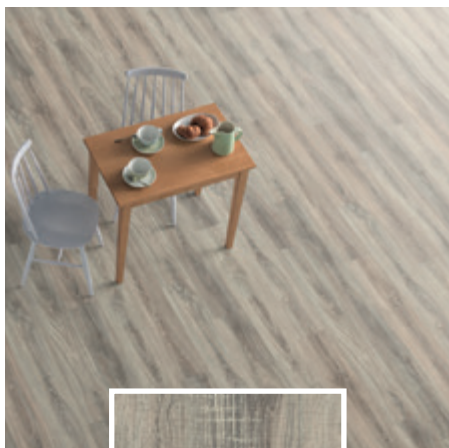

- 1 Cortina Oak 4V (398291)
- 2 Grey Brown Grove Oak 4V (398321)
- 3 Chalet Oak Light 4V (398352)

MELEGBURKOLATOK SOFT FINISHES

Gyártó
Manufacturer **EGGER**

Család
Line **CLASSIC 8/31**

1

2

3

1292 x 193 x 8 mm
LAMINÁLT PARKETTA
LAMINATED PARQUET