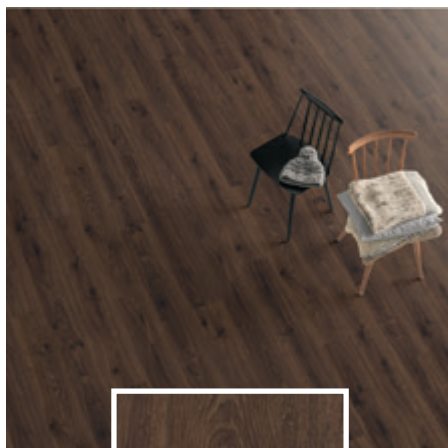

- 1 Cortina Oak 4V (398291)
- 2 Grey Brown Grove Oak 4V (398321)
- 3 Chalet Oak Light 4V (398352)

MELEGBURKOLATOK SOFT FINISHES

Gyártó
Manufacturer **EGGER**

Család
Line **CLASSIC 8/31**

1

2

3

1292 x 193 x 8 mm
LAMINÁLT PARKETTA
LAMINATED PARQUET