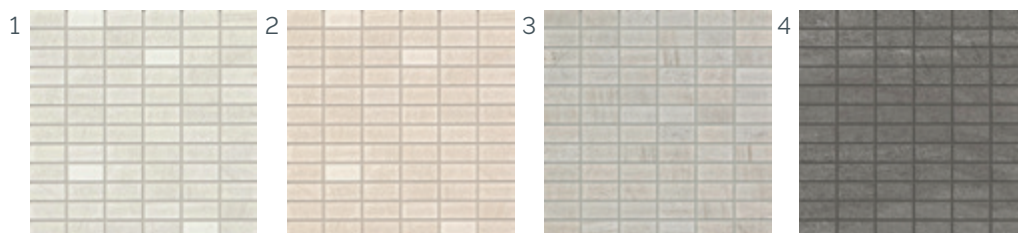

HIDEBURKOLATOK

HARD FINISHES

Gyártó
Manufacturer **PIEMME**

Család
Line **PURESTONE**

30 x 30
CSEMPE, MATT
WALL TILES, MATT

- 1 Purestone Mosaico Bianco (39590) *
- 2 Purestone Mosaico Beige (39600) *
- 3 Purestone Mosaico Grigio (39610) *
- 4 Purestone Mosaico Piombo (00540) *