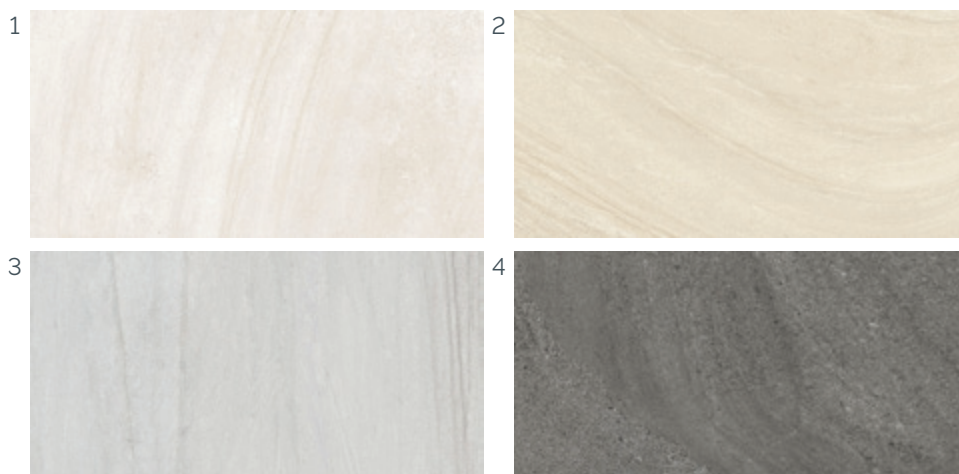

30 x 60
PADLÓLAP, GRES, MATT
CERAMIC FLOOR TILES, MATT

- 1 Purestone Bianco (10990A) *
- 2 Purestone Beige (11000A) *
- 3 Purestone Grigio (11070A) *
- 4 Purestone Piombo (00526A) *

* A csillaggal jelölt termékek nem részei az alapkínálatnak
Products marked with an asterisk are not part of the basic product range