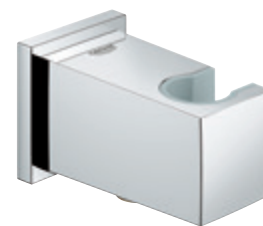

GROHE EUPHORIA CUBE 26370000 *

Zuhanygégecső
csatlakozó zuhanytartóval
Shower hose connection

Csak, ha az alaprajzi egyeztetés során megrendelésre került
a csaptelephez tartozó GROHE RAPIDO SMARTBOX
(35600000) falba építhető alaptest.

If during the layout consultation the GROHE RAPIDO SMARTBOX
(35600000) as part of the faucet was ordered,
it is installed during the first mechanical installation on site.

* A csillaggal jelölt termékek nem részei az alapkínálatnak
Products marked with an asterisk are not part of the basic product range