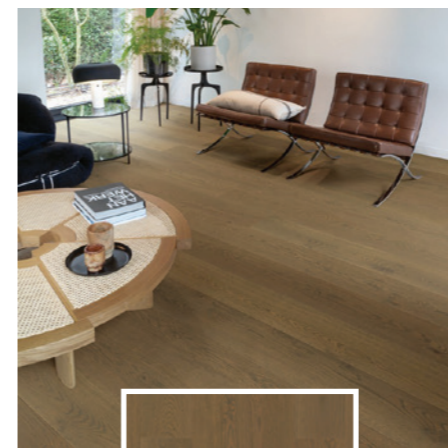

QUICK-STEP SZALAGPARKETTA

1