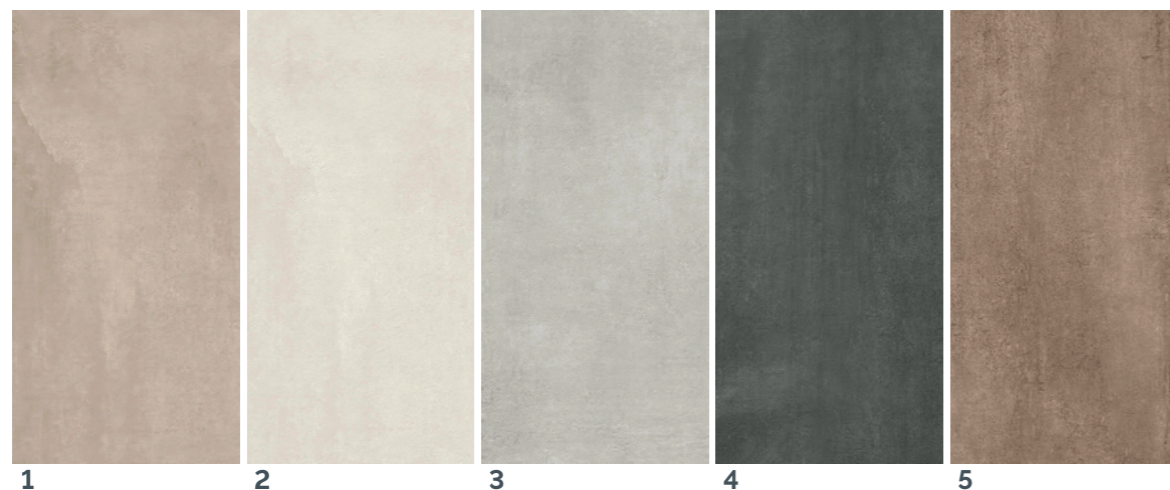

SERENISSIMA EVOCA

SERENISSIMA EVOCA