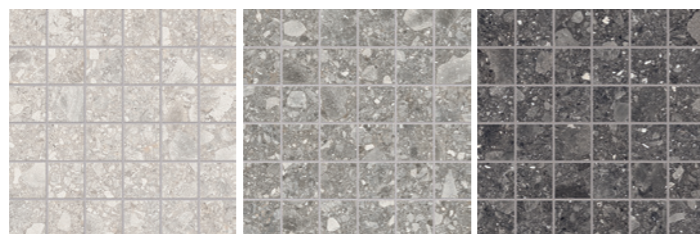

1 2 3

30 x 30 RET
DEKOR, MATT
DECOR, MATT

- 1 Lombarda M5 Bianco (E0JY) *
- 2 Lombarda M5 Grigio (E0JZ) *
- 3 Lombarda M5 Nero (E0K0) *

30 x 30 RET
DEKOR, FÉNYES
DECOR, LUX

- 1 Lombarda M5 Bianco (E0K2) *
- 2 Lombarda M5 Grigio (E0K3) *
- 3 Lombarda M5 Nero (E0K4) *

* A csillaggal jelölt termékek felár ellenében választhatók
Products marked with an asterisk can be selected at an additional cost