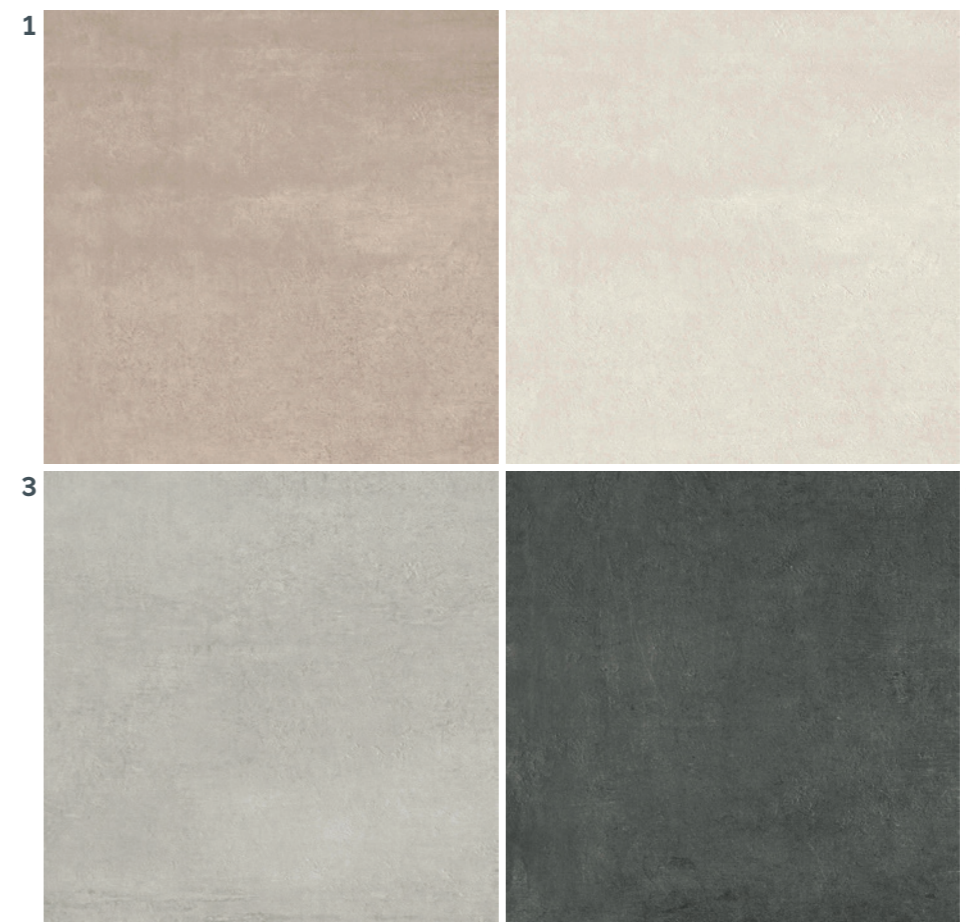

SERENISSIMA EVOCA

SERENISSIMA EVOCA