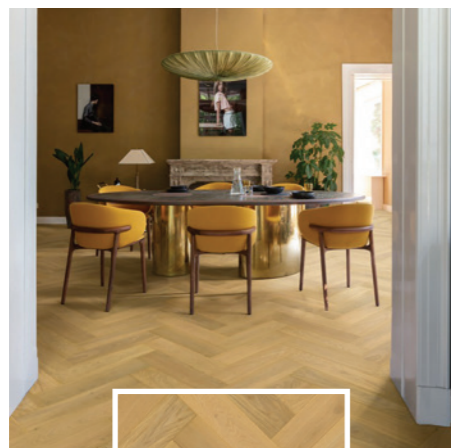

QUICK-STEP SZALAGPARKETTA

1