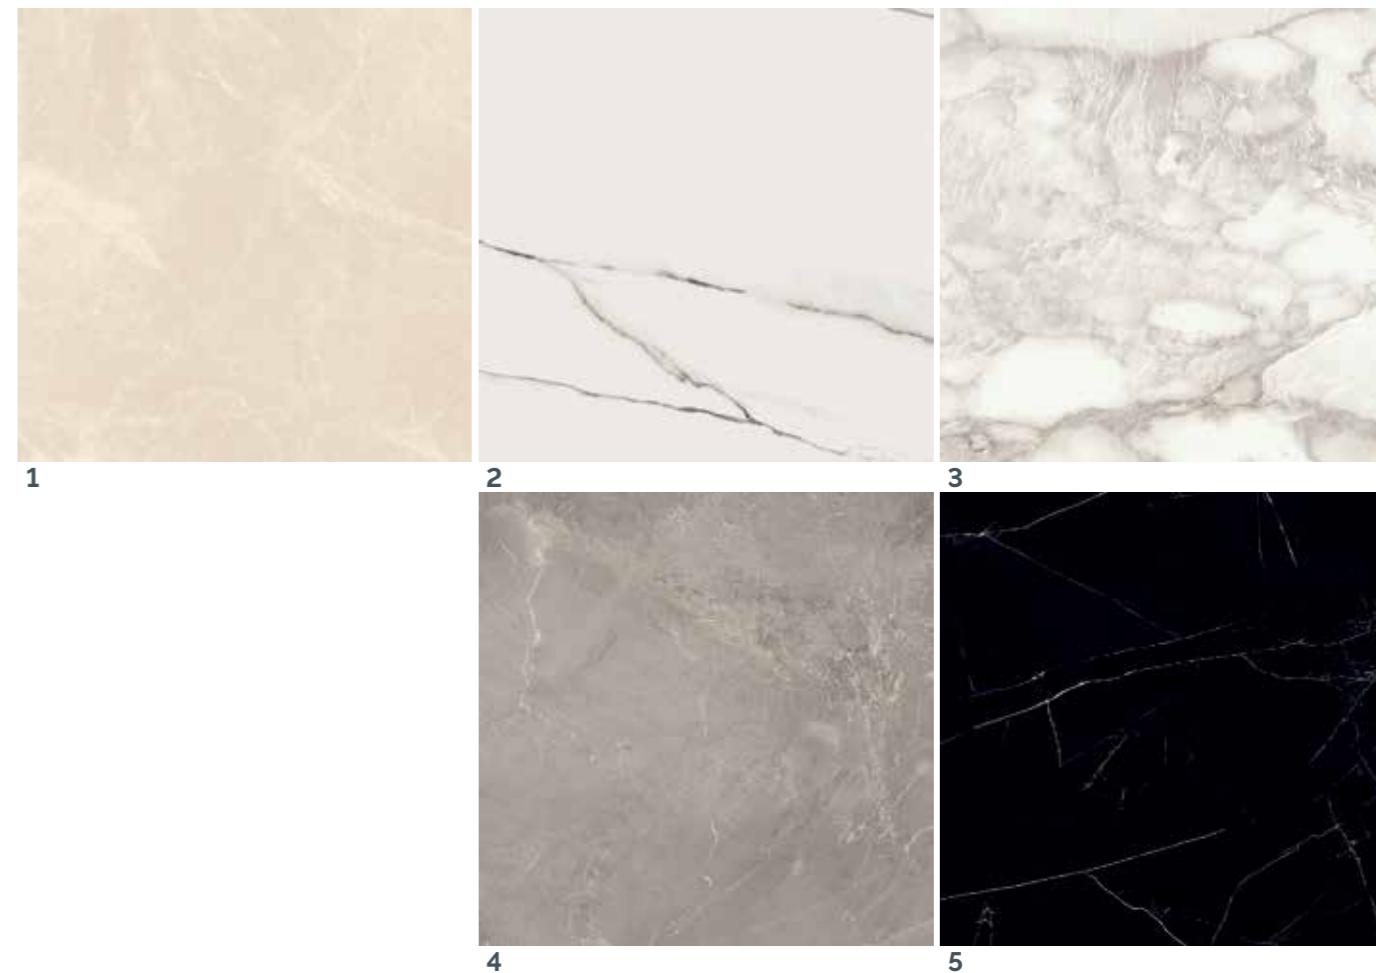

PIEMME CERAMICHE MAJESTIC

60 x 60 RET PADLÓLAP, GRES, FÉNYES CERAMIC FLOOR TILES, LUX

- 1 Precious Gem (02663B) *
- 2 Queen S Tiara (02652B) *
- 3 Imperial Pearl (02565B) *
- 4 Supreme Grey (02566B) *

60 x 60 RET PADLÓLAP, GRES, MATT CERAMIC FLOOR TILES, MATT

- 1 Precious Gem (02666B) *
- 2 Queen S Tiara (02655B) *
- 3 Imperial Pearl (02572B) *
- 4 Supreme Grey (02573B) *
- 5 Royal Nero (02567B) *

* A csillaggal jelölt termékek felár ellenében választhatók
Products marked with an asterisk can be selected at an additional cost