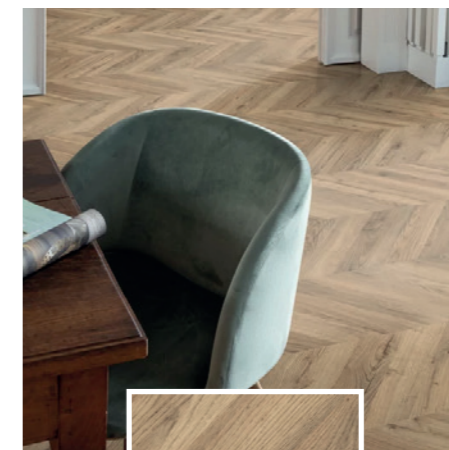

2 Grey Carlin Oak (592101) *

3

4

**1292 x 246 x 8 mm
LARGE 8/32 4V AQ
LAMINÁLT PARKETTA
LAMINATED FLOORING**

3 Grey Padua Oak (594372) *

4 Dark Turin Oak (594358) *

EGGER KINGSIZE LAMINÁLT PARKETTA

1