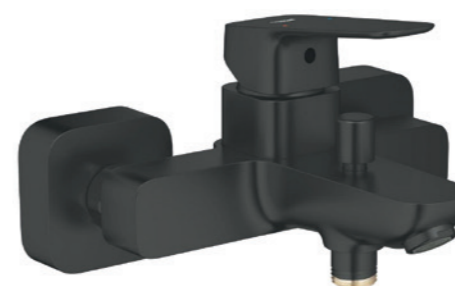

GROHE CUBEO
1018132430 *
Kádtöltő csaptelep falsíkon kívüli, fekete
Bathtub faucet exposed, black