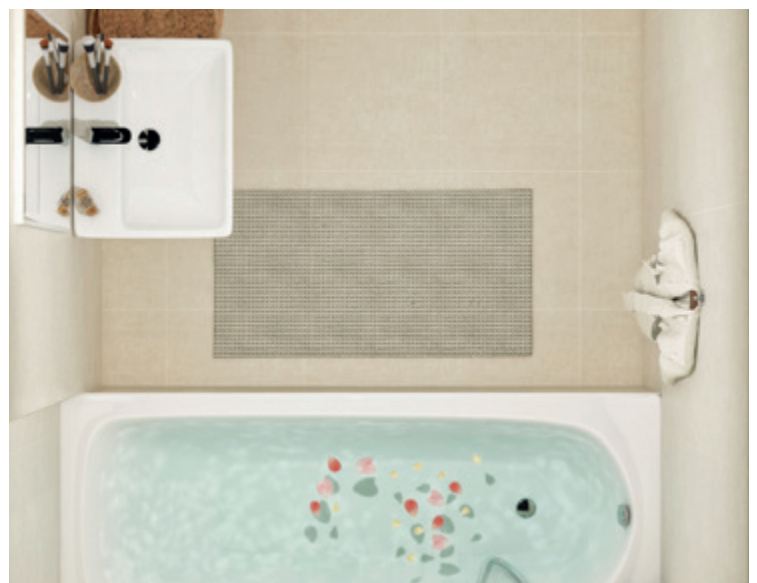

# HIDEBURKOLATOK HARD FINISHES

AMENNYIBEN ÖNNEK KÁDAS  
FÜRDŐSZOBÁJA VAN

IF YOU HAVE A BATHROOM  
WITH BATHTUB

A látványterveken feltüntetett szaniterek megjelenítése  
kismértékben eltérhet a standard kínálattól. A standard  
kínálat a katalógus 55-62 oldalán található.