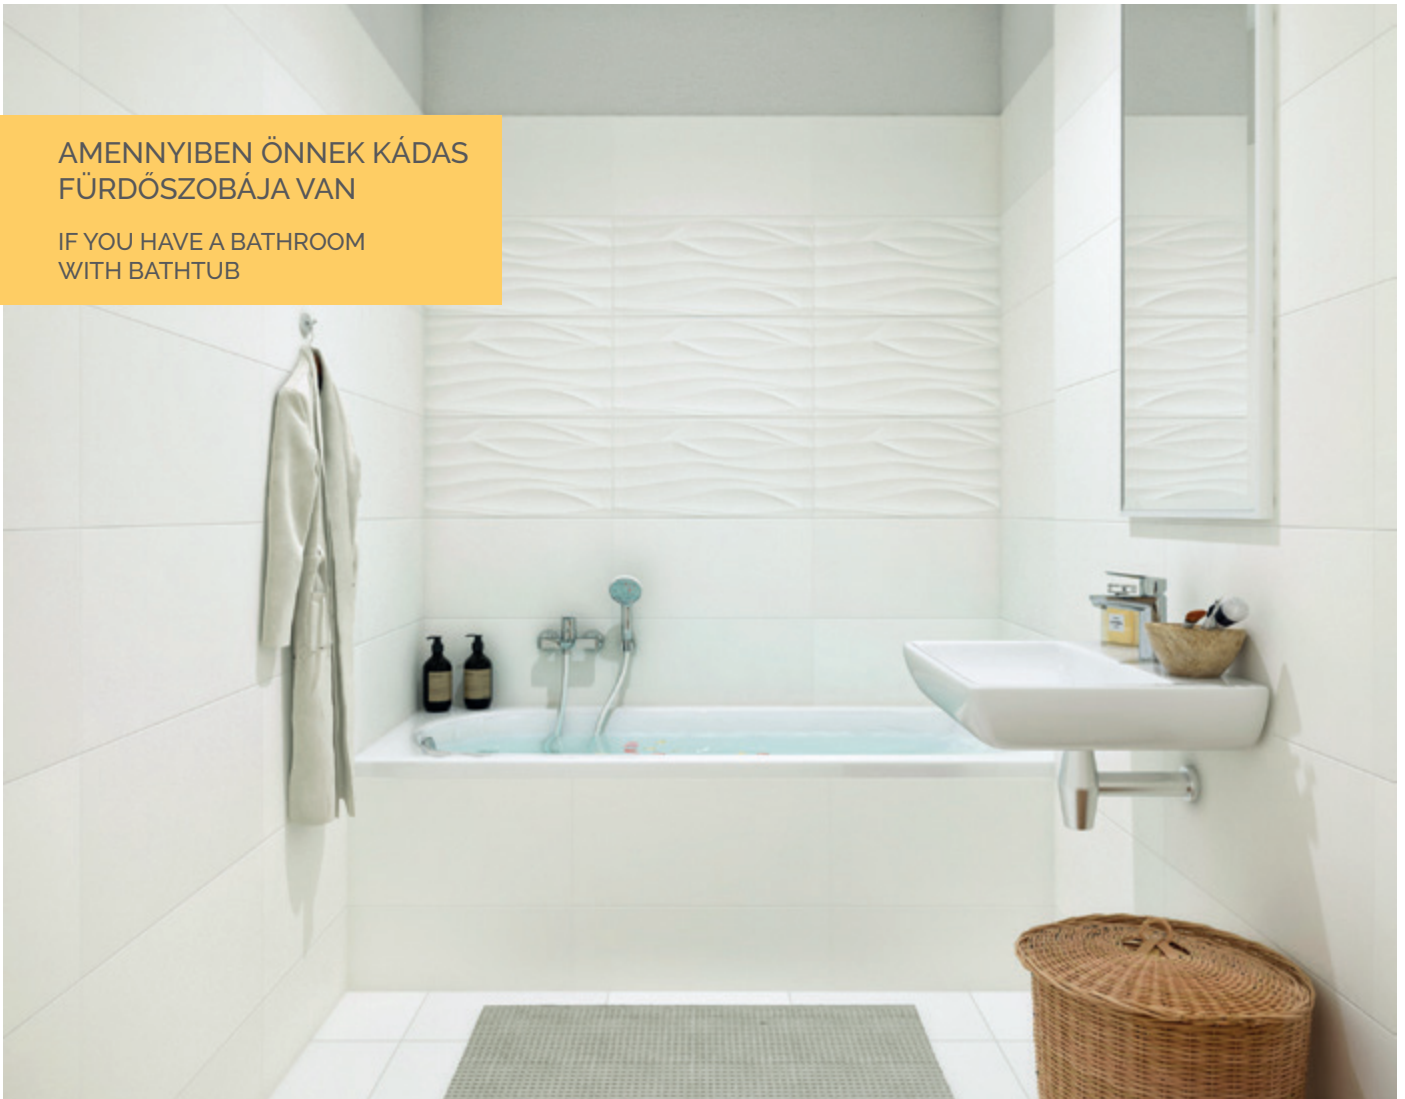

TOUCH ME – MINIMALISTA ELEGANCIA  
TOUCH ME – MINIMALIST ELEGANCE

# HIDEBURKOLATOK HARD FINISHES

AMENNYIBEN ÖNNEK KÁDAS  
FÜRDŐSZOBÁJA VAN

IF YOU HAVE A BATHROOM  
WITH BATHTUB

A látványterveken feltüntetett szaniterek megjelenítése  
kismértékben eltérhet a standard kínálattól. A standard  
kínalat a katalógus 55-62 oldalán található.