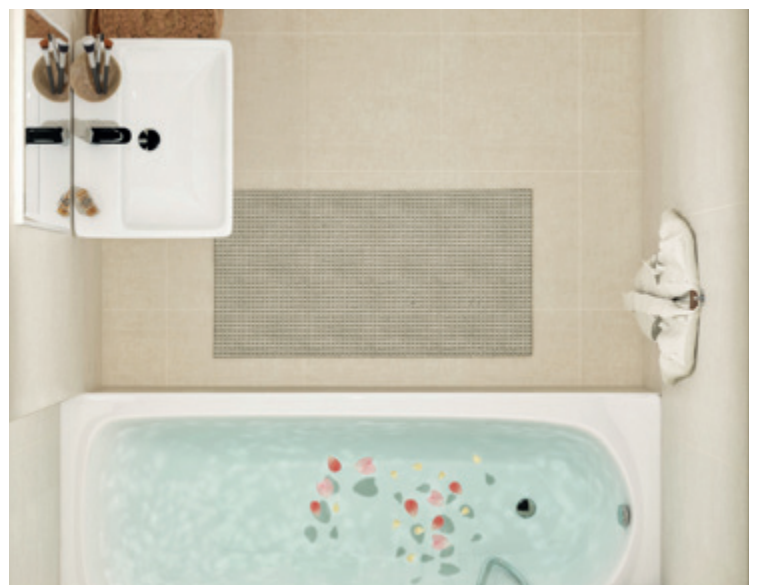

SHINY TEXTILE – TENGERPARTI NYUGALOM
SHINY TEXTILE – SEASIDE REST

HIDEBURKOLATOK HARD FINISHES

AMENNYIBEN ÖNNEK KÁDAS
FÜRDŐSZOBÁJA VAN

IF YOU HAVE A BATHROOM
WITH BATHTUB

A látványterveken feltüntetett szaniterek megjelenítése
kismértékben eltérhet a standard kínálattól. A standard
kínálat a katalógus 37-44 oldalán található.