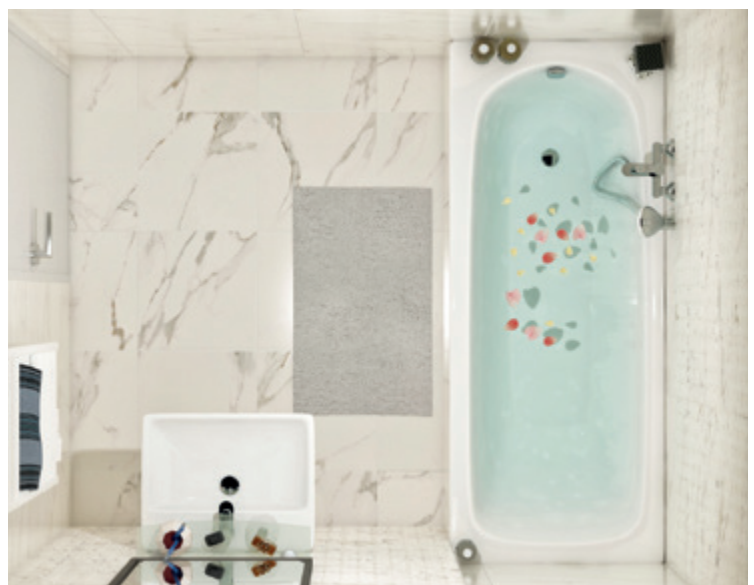

STAY CLASSY - A MÁRVÁNY ELEGANCIÁJA
STAY CLASSY - THE ELEGANCE OF MARBLE

HIDEGBURKOLATOK HARD FINISHES

AMENNYIBEN ÖNNEK KÁDAS
FÜRDŐSZOBÁJA VAN

IF YOU HAVE A BATHROOM
WITH BATHTUB

A látványterveken feltüntetett szaniterek megjelenítése
kismértékben eltérhet a standard kínálattól. A standard
kínálat a katalógus 37-44 oldalán található.

The display of sanitary ware in the visual design
may differ slightly from the standard offer. The standard range
can be found on page 37-44 in this catalog.

HIDEBURKOLATOK HARD FINISHES

AMENNYIBEN ÖNNEK
ZUHANYZÓS
FÜRDŐSZOBÁJA VAN
IF YOU HAVE A BATHROOM
WITH SHOWER