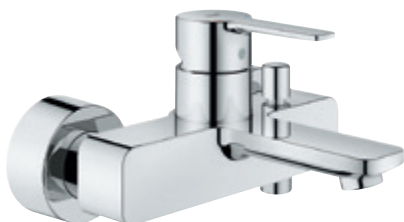

GROHE LINEARE

33849001 *

Kádtöltő csaptelep falsikon kívüli
Bathtub faucet exposed