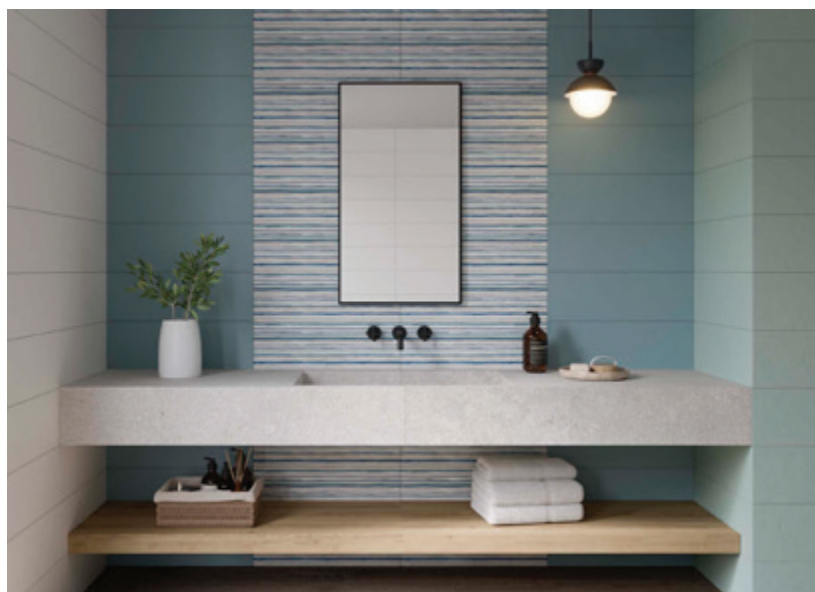

* A csillaggal jelölt termékek nem részei az alapkínálatnak
Products marked with an asterisk are not part of the basic product range