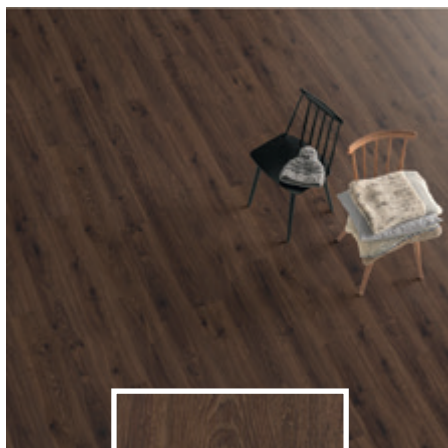

MELEGBURKOLATOK SOFT FINISHES

Gyártó
Manufacturer **EGGER**

Család
Line **CLASSIC 8/31**

1

2

3

1292 x 193 x 8 mm
LAMINÁLT PARKETTA
LAMINATED PARQUET

- 1 Bardolino Oak Grey R10 (364722)
- 2 Lasken Oak (365330)
- 3 Elton Oak White (365217)