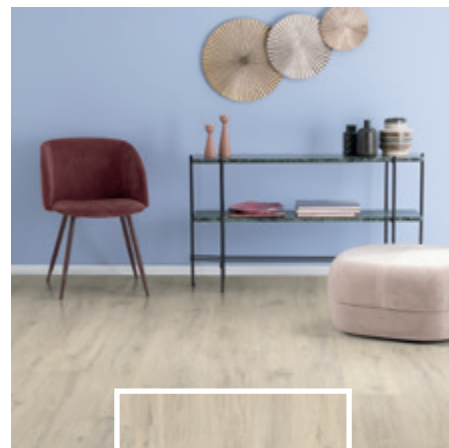

MELEGBURKOLATOK

SOFT FINISHES

Gyártó
Manufacturer **EGGER**

Család
Line **CLASSIC 8/32**

1

2

3

4

5

1292 x 193 x 8 mm
LAMINÁLT PARKETTA
LAMINATED PARQUET

- 1 Brown Cardif Oak (368317) *
- 2 Walnut La Paz (368041) *
- 3 Chalky Oak (368133) *
- 4 Asgil Oak Light 4V (366672) *
- 5 Amiens Oak Light (367921) *

* A csillaggal jelölt termékek nem részei az alapkínálatnak
Products marked with an asterisk are not part of the basic product range