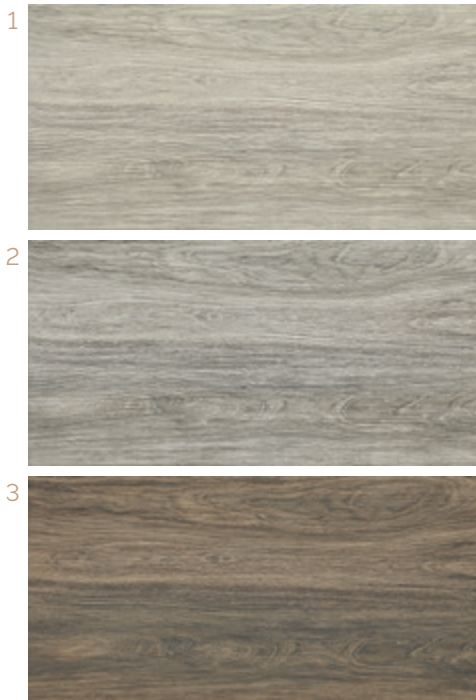

29,7 x 59,8
PADLÓLAP GRES, MATT
CERAMIC FLOOR TILES, MATT

- 1 Tizura Cream (W450-003-1)
- 2 Tizura Beige (W450-002-1)
- 3 Tizura Brown (W450-001-1)