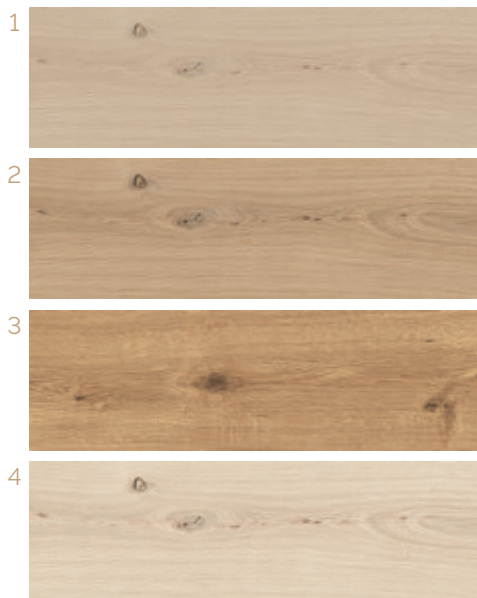

18,5 x 59,8
PADLÓLAP GRES, MATT
CERAMIC FLOOR TILES, MATT

- 1 Sandwood Cream (W484-003-1)
- 2 Sandwood Beige (W484-001-1)
- 3 Sandwood Brown (W484-002-1)
- 4 Sandwood White (W484-004-1)