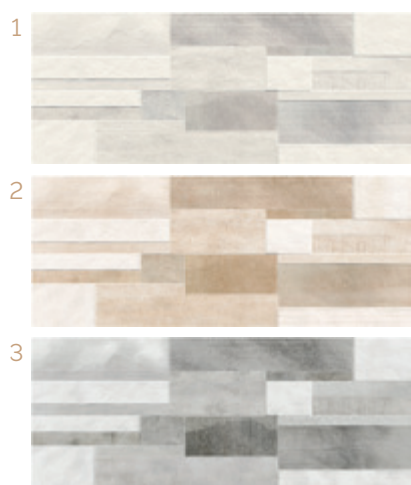

20 x 50
DEKOR, MATT
DECOR, MATT

- 1 Crossover Drywall White (37447) *
- 2 Crossover Drywall Beige (37448) *
- 3 Crossover Drywall Grey (37449) *

* A csillaggal jelölt termékek nem részei az alapkínálatnak
Products marked with an asterisk are not part of the basic product range