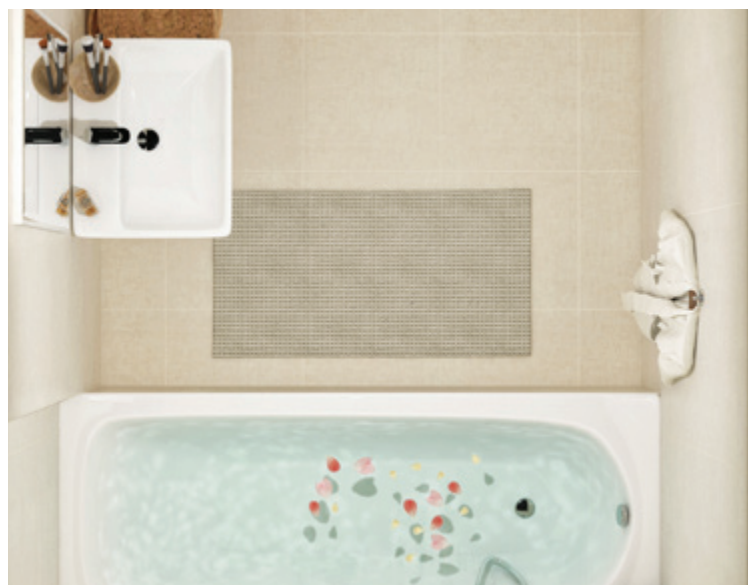

SHINY TEXTILE – TENGERPARTI NYUGALOM
SHINY TEXTILE – SEASIDE REST

HIDEBURKOLATOK HARD FINISHES

AMENNYIBEN ÖNNEK KÁDAS
FÜRDŐSZOBÁJA VAN

IF YOU HAVE A BATHROOM
WITH BATHTUB

A látványterveken feltüntetett szaniterek megjelenítése
kismértékben eltérhet a standard kínálattól. A standard
kínalat a katalógus 55-62 oldalán található.