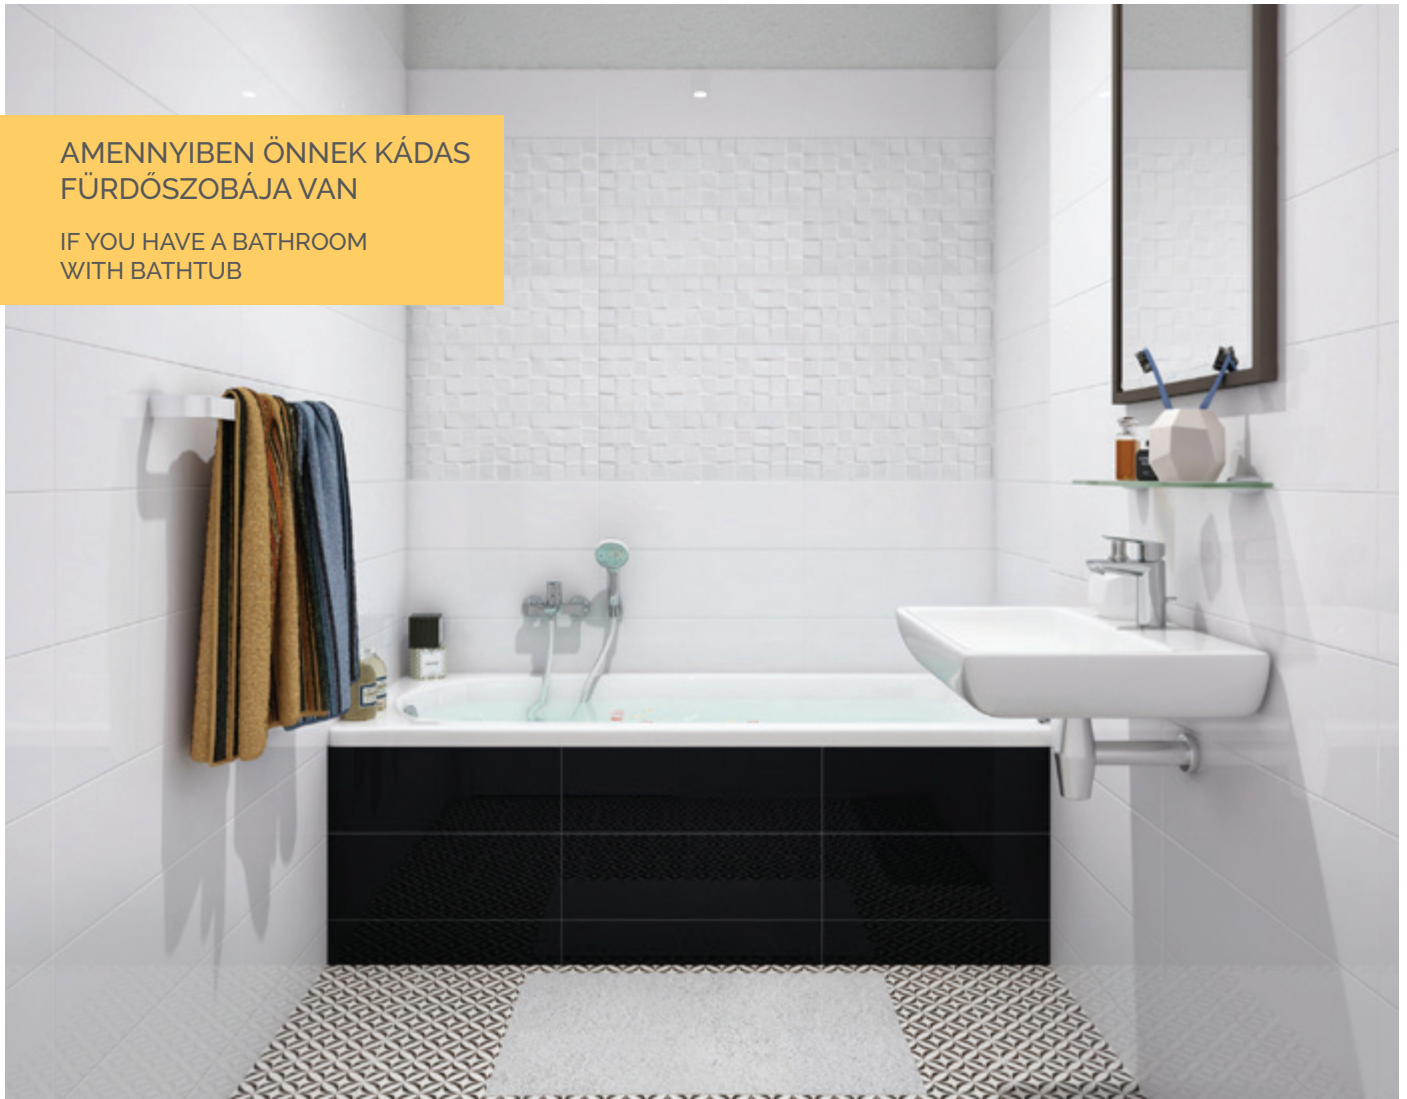

SIMPLE ART - A FEKETE-FEHÉR
AZ ÖRÖK KLASSZIKUS
SIMPLE ART, THE BLACK AND WHITE
IS AN ETERNAL CLASSIC

HIDEBURKOLATOK HARD FINISHES

AMENNYIBEN ÖNNEK KÁDAS
FÜRDŐSZOBÁJA VAN

IF YOU HAVE A BATHROOM
WITH BATHTUB