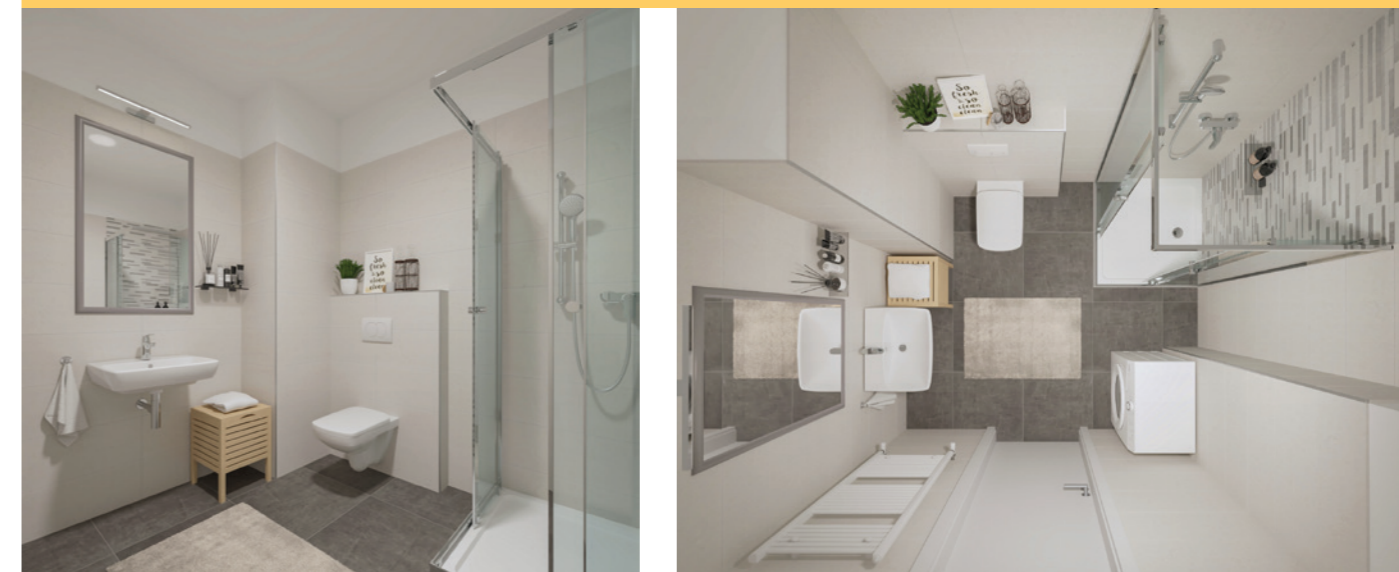

A látványterveken feltüntetett szaniterkek megjelenése kismértékben eltérhet a standard kínálattól. A standard kínálat a katalógus 55-60 oldalán található. The display of sanitary ware in the visual design may differ slightly from the standard offer. The standard range can be found on the 55-60 page of the catalog.

A képeken látható színek/textúrák megjelenése képernyőként, nyomtatásonként eltérhetnek. A látványokon szereplő dekoráció nem része a csomagoknak. The colors/textures shown in the images may vary from screen to screen or print to print. The decorations shown in the images are not included in the packages.