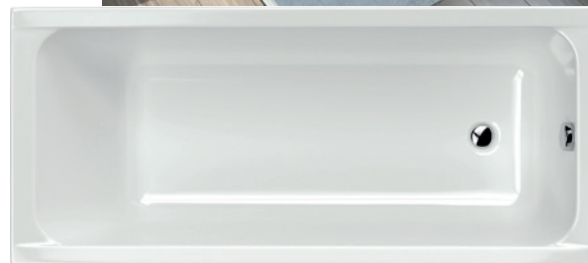

FÜRDŐSZOBA

BATHROOM

KÁD, ZUHANY / BATH, SHOWER

1 HÜPPE ZUHANYKABIN A20107.069.322

90 x 90 x 200 cm

Sarokbelépős szögletes, 2 részes tolóajtó, világos Anti-plaque üveggel, ezüst kerettel
Corner entry, square shower cabin with 2-part sliding door with clear Anti-plaque glass, silver frame

2 M-ACRYL ECO 12382

170 x 70 cm

Fehér Akryl kád
White Akryl bath

3 RADAWAY DOROS C SDRC9090-01

90 x 90 x 4,5 cm

Szögletes akril zuhanytálca, közvetlenül a padlósíkra építhető
Square acrylic shower tray, can be built directly onto the floor