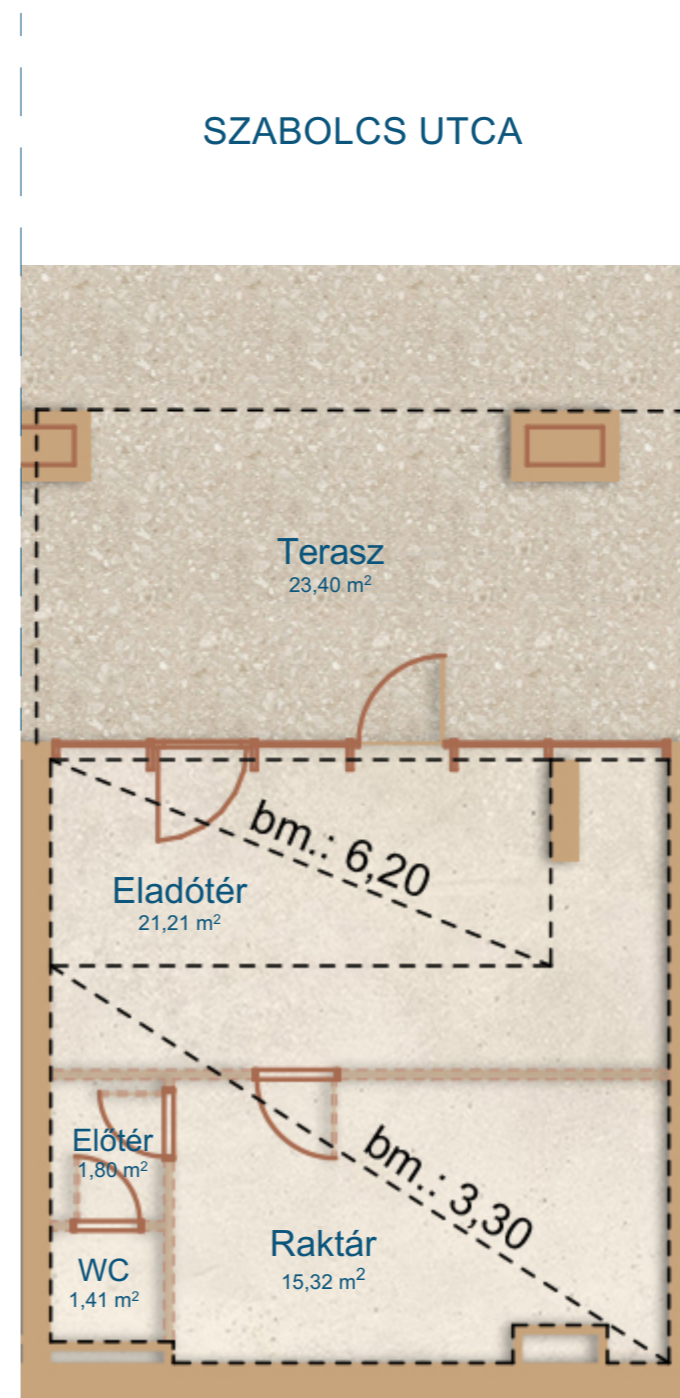

## Ü06

ELADÓTÉR	21,21 m <sup>2</sup>
RAKTÁR	15,32 m <sup>2</sup>
ELŐTÉR	1,80 m <sup>2</sup>
WC	1,41 m <sup>2</sup>

---

NETTO TERÜLET	39,74 m <sup>2</sup>
<b>BRUTTÓ TERÜLET</b>	<b>41,09 m<sup>2</sup></b>

TERASZ	23,40 m <sup>2</sup>
--------	----------------------

STÍLUST TEREMT A FERDINÁND NEGYEDBEN

A terveken található információk tájékoztató jellegűek. A változtatás jogát fenntartjuk.