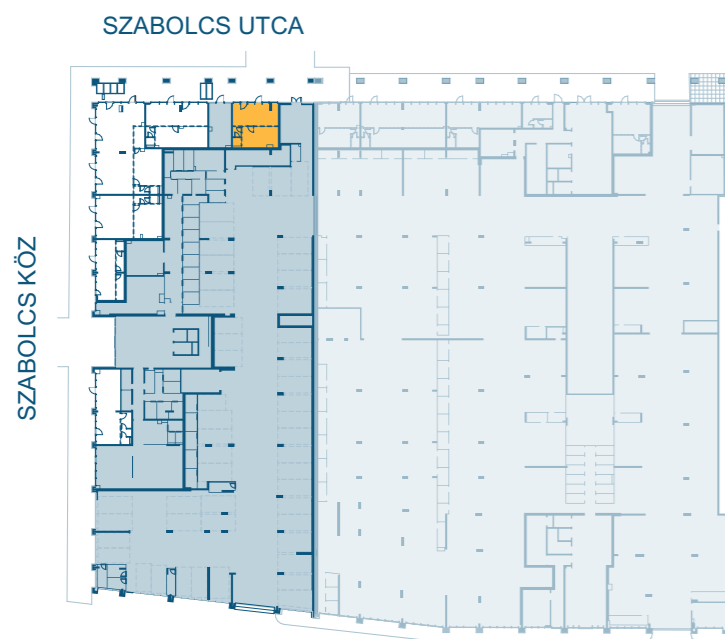

## Ü06

ELADÓTÉR	21,21 m <sup>2</sup>
RAKTÁR	15,32 m <sup>2</sup>
ELŐTÉR	1,80 m <sup>2</sup>
WC	1,41 m <sup>2</sup>

---

NETTO TERÜLET	39,74 m <sup>2</sup>
<b>BRUTTÓ TERÜLET</b>	<b>41,09 m<sup>2</sup></b>

TERASZ	23,40 m <sup>2</sup>
--------	----------------------

STÍLUST TEREMT A FERDINÁND NEGYEDBEN

A terveken található információk tájékoztató jellegűek. A változtatás jogát fenntartjuk.