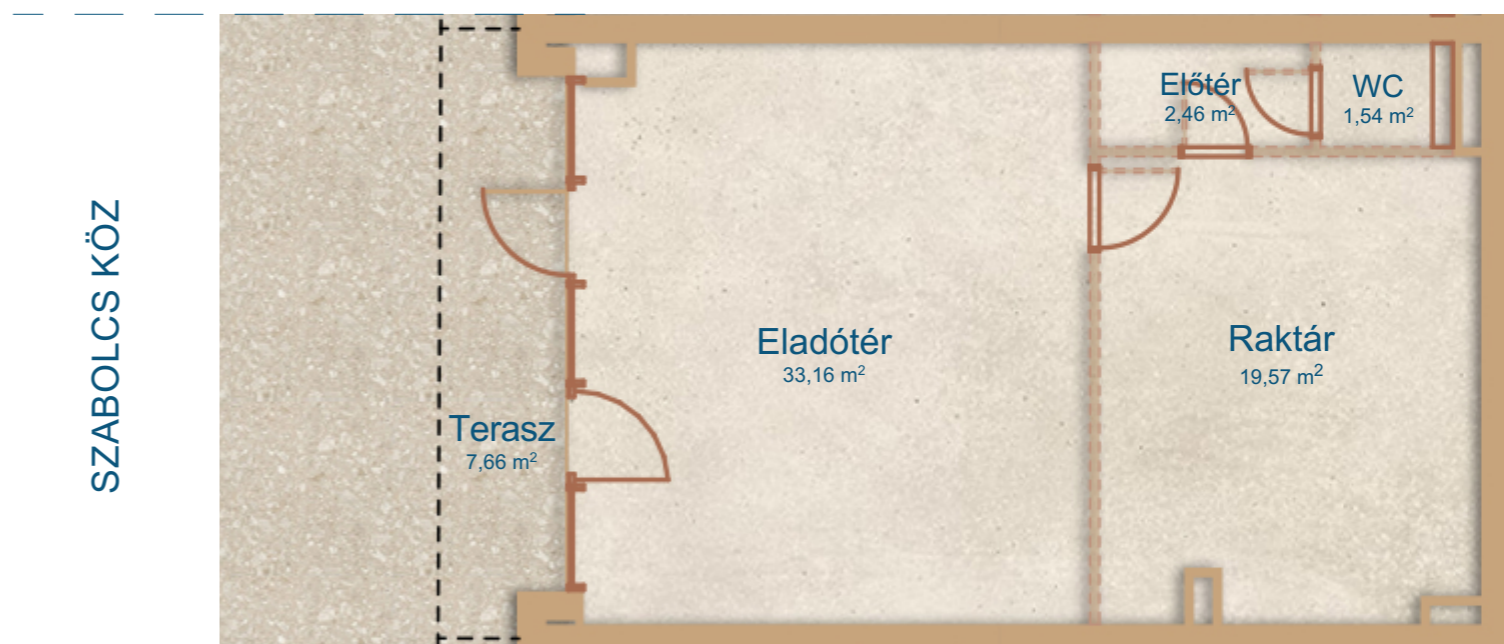

ELADÓTÉR	33,16 m ²
RAKTÁR	19,57 m ²
ELŐTÉR	2,46 m ²
WC	1,54 m ²

NETTO TERÜLET	56,73 m ²
BRUTTÓ TERÜLET	57,8 m²

TERASZ	7,66 m ²
--------	---------------------

STÍLUST TEREMT A FERDINÁND NEGYEDBEN

A terveken található információk tájékoztató jellegűek. A változtatás jogát fenntartjuk.