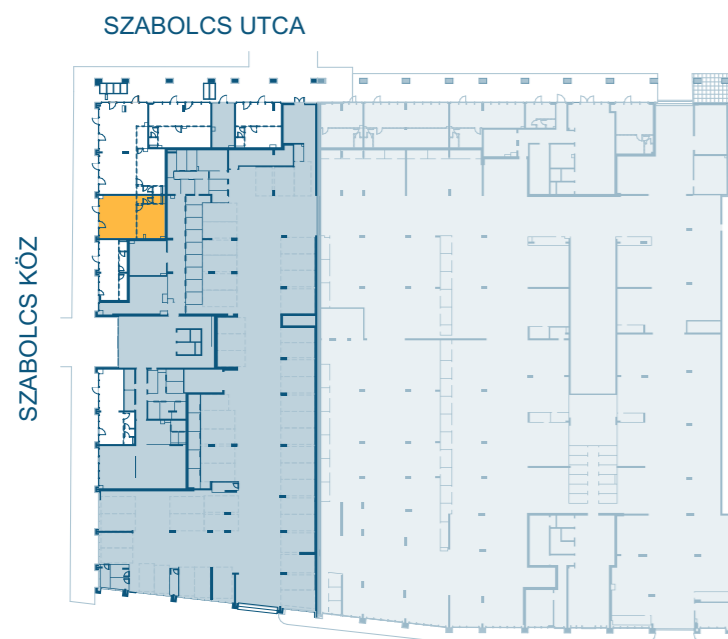

ELADÓTÉR	33,16 m ²
RAKTÁR	19,57 m ²
ELŐTÉR	2,46 m ²
WC	1,54 m ²

NETTO TERÜLET	56,73 m ²
BRUTTÓ TERÜLET	57,8 m²

TERASZ	7,66 m ²
--------	---------------------

STÍLUST TEREMT A FERDINÁND NEGYEDBEN

A terveken található információk tájékoztató jellegűek. A változtatás jogát fenntartjuk.