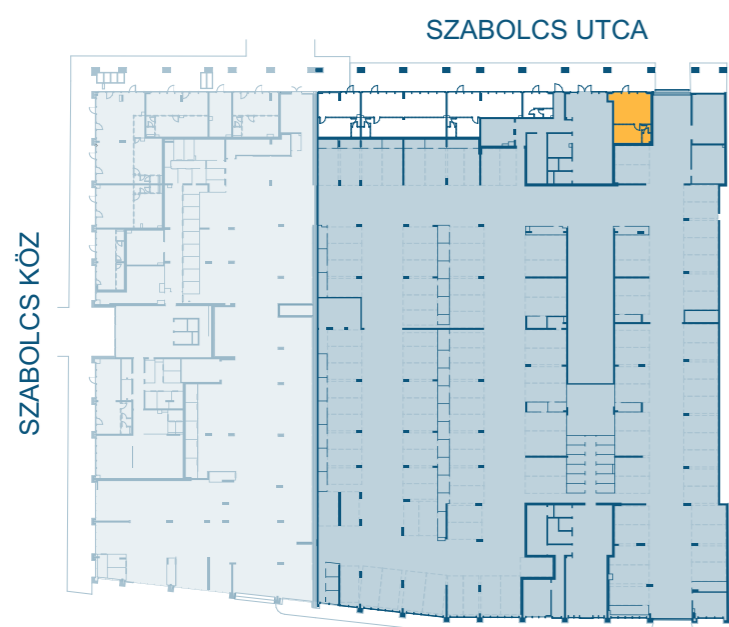

WESTSIDE
GRAND

A-FÜ05

ÜZLET	24,65 m ²
ÜZLET HÁTTÉR	10,74 m ²
ELŐTÉR	1,38 m ²
WC	1,62 m ²

NETTO TERÜLET	38,39 m ²
BRUTTÓ TERÜLET	39,78 m²

TERASZ	21,49 m ²
--------	----------------------

STÍLUST TEREMT A FERDINÁND NEGYEDBEN