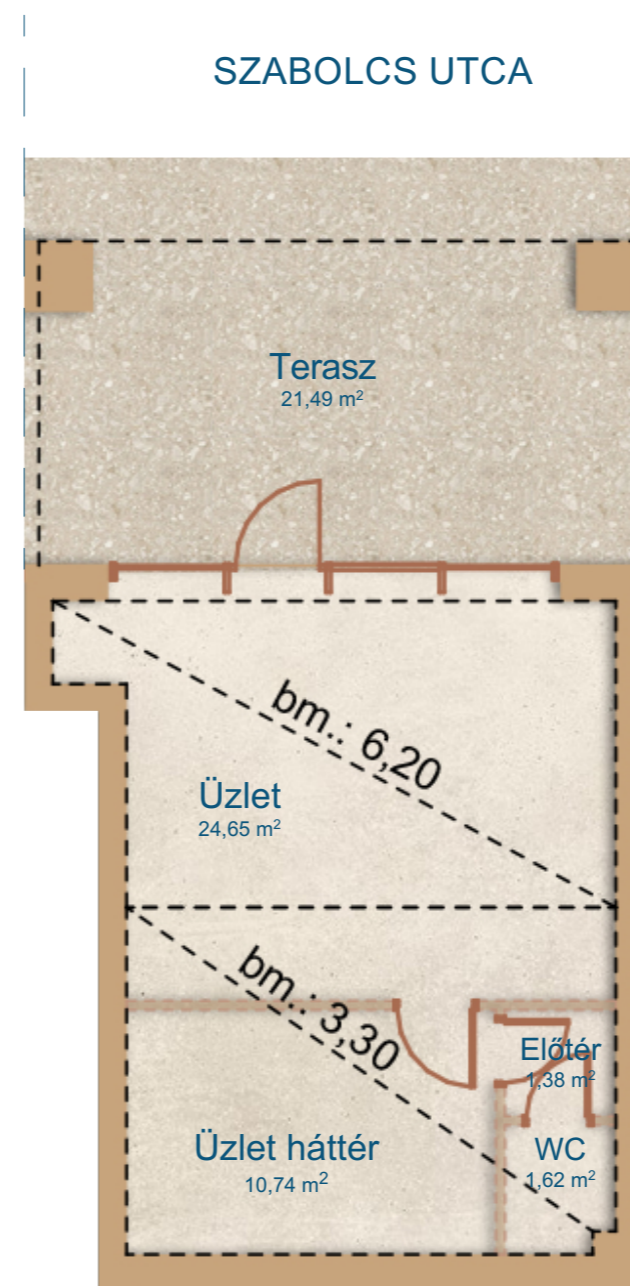

WESTSIDE
GRAND

A-FÜ05

ÜZLET	24,65 m ²
ÜZLET HÁTTÉR	10,74 m ²
ELŐTÉR	1,38 m ²
WC	1,62 m ²

NETTO TERÜLET	38,39 m ²
BRUTTÓ TERÜLET	39,78 m²

TERASZ	21,49 m ²
--------	----------------------

STÍLUST TEREMT A FERDINÁND NEGYEDBEN