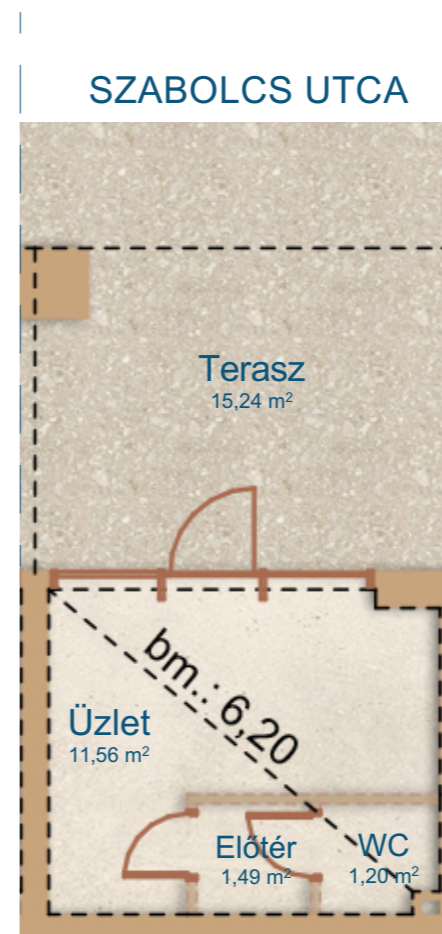

## A-FÜ04

ÜZLET	11,56 m <sup>2</sup>
ELŐTÉR	1,49 m <sup>2</sup>
WC	1,20 m <sup>2</sup>

---

NETTO TERÜLET	14,25 m <sup>2</sup>
<b>BRUTTÓ TERÜLET</b>	<b>15,84 m<sup>2</sup></b>

TERASZ	15,24 m <sup>2</sup>
--------	----------------------

STÍLUST TEREMT A FERDINÁND NEGYEDBEN

A terveken található információk tájékoztató jellegűek. A változtatás jogát fenntartjuk.