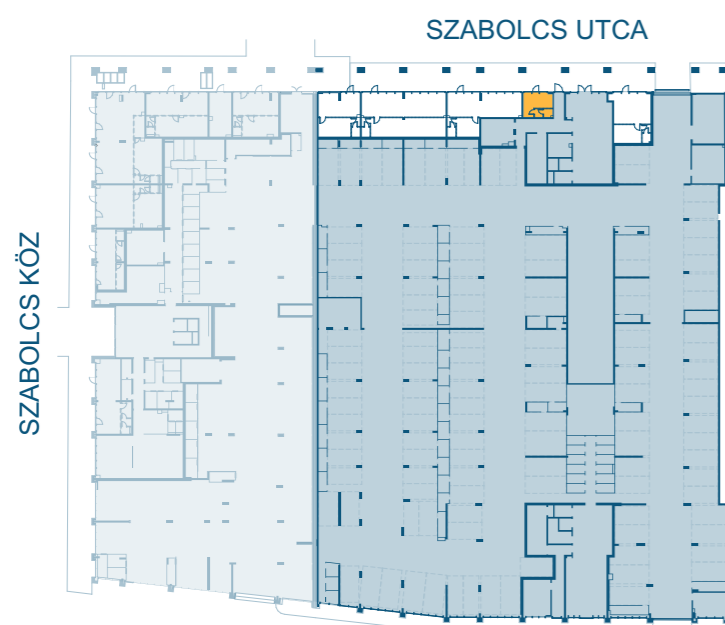

## A-FÜ04

ÜZLET	11,56 m <sup>2</sup>
ELŐTÉR	1,49 m <sup>2</sup>
WC	1,20 m <sup>2</sup>

---

NETTO TERÜLET	14,25 m <sup>2</sup>
<b>BRUTTÓ TERÜLET</b>	<b>15,84 m<sup>2</sup></b>

TERASZ	15,24 m <sup>2</sup>
--------	----------------------

STÍLUST TEREMT A FERDINÁND NEGYEDBEN

A terveken található információk tájékoztató jellegűek. A változtatás jogát fenntartjuk.