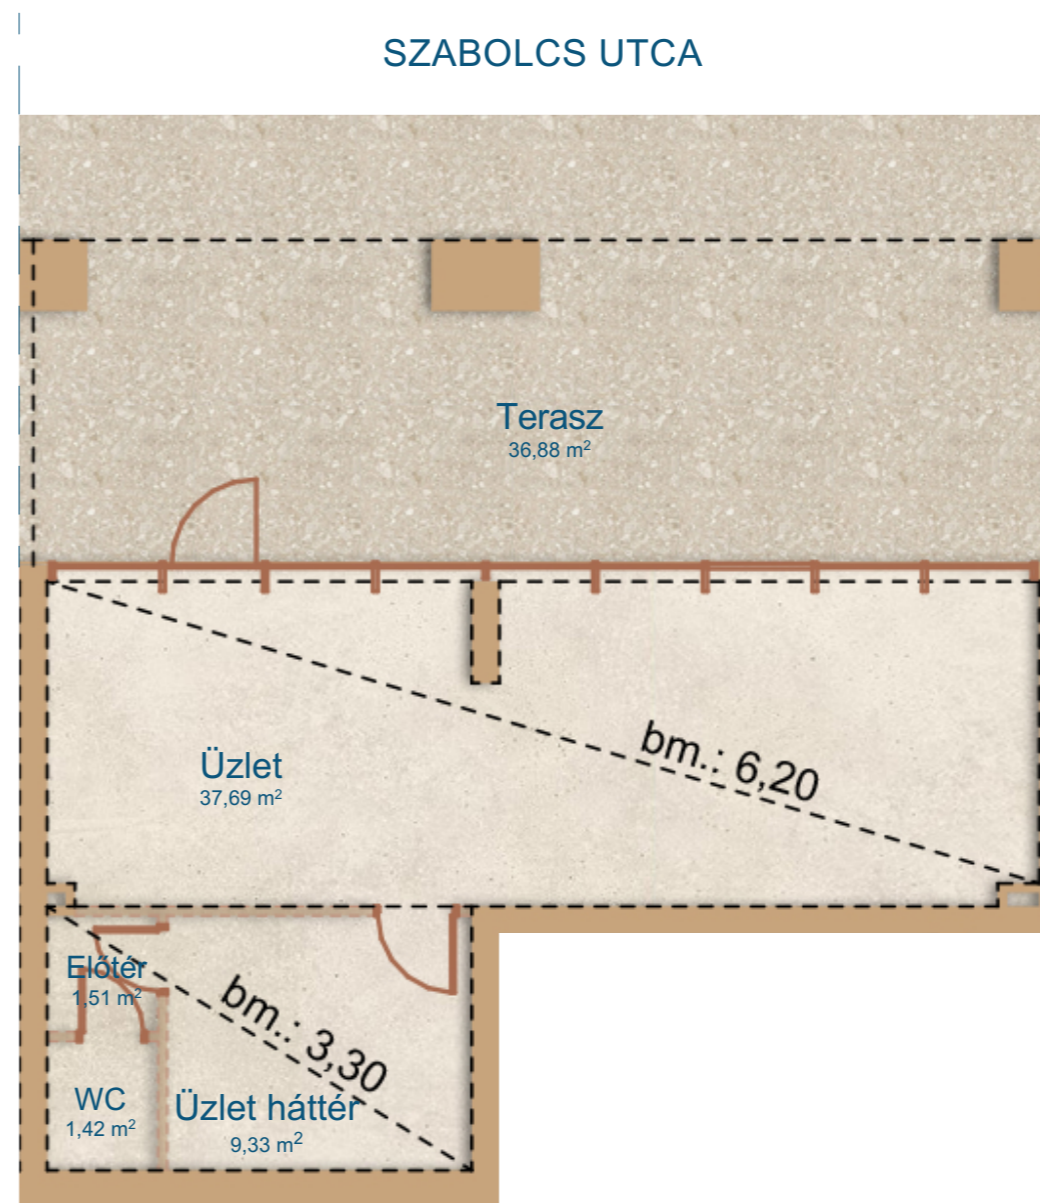

**WESTSIDE  
GRAND**

**A-FÜ03**

ÜZLET	37,69 m <sup>2</sup>
ÜZLET HÁTTÉR	9,33 m <sup>2</sup>
ELŐTÉR	1,51 m <sup>2</sup>
WC	1,42 m <sup>2</sup>

NETTO TERÜLET	49,95 m <sup>2</sup>
<b>BRUTTÓ TERÜLET</b>	<b>50,70 m<sup>2</sup></b>

TERASZ	36,88 m <sup>2</sup>
--------	----------------------

STÍLUST TEREMT A FERDINÁND NEGYEDBEN

A terveken található információk tájékoztató jellegűek. A változtatás jogát fenntartjuk.