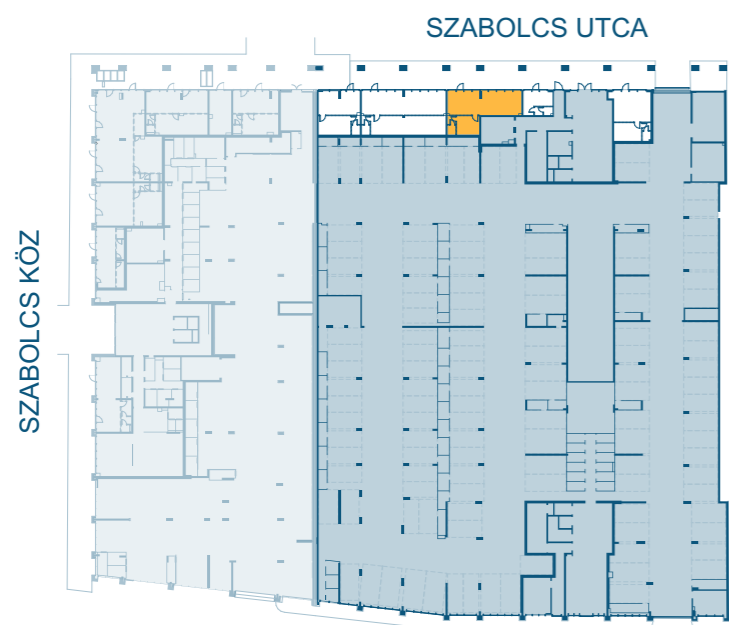

**WESTSIDE  
GRAND**

**A-FÜ03**

ÜZLET	37,69 m <sup>2</sup>
ÜZLET HÁTTÉR	9,33 m <sup>2</sup>
ELŐTÉR	1,51 m <sup>2</sup>
WC	1,42 m <sup>2</sup>

NETTO TERÜLET	49,95 m <sup>2</sup>
<b>BRUTTÓ TERÜLET</b>	<b>50,70 m<sup>2</sup></b>

TERASZ	36,88 m <sup>2</sup>
--------	----------------------

STÍLUST TEREMT A FERDINÁND NEGYEDBEN

A terveken található információk tájékoztató jellegűek. A változtatás jogát fenntartjuk.