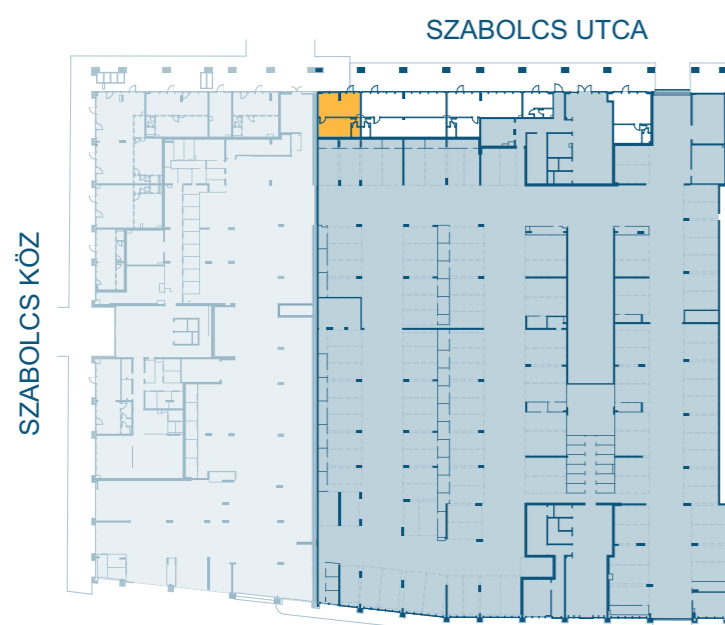

WESTSIDE
GRAND

A-FÜ01

ÜZLET	20,68 m ²
ÜZLET HÁTTÉR	13,31 m ²
ELŐTÉR	1,51 m ²
WC	1,42 m ²

NETTO TERÜLET	36,92 m ²
BRUTTÓ TERÜLET	37,98 m²

TERASZ	20,89 m ²
--------	----------------------

STÍLUST TEREMT A FERDINÁND NEGYEDBEN