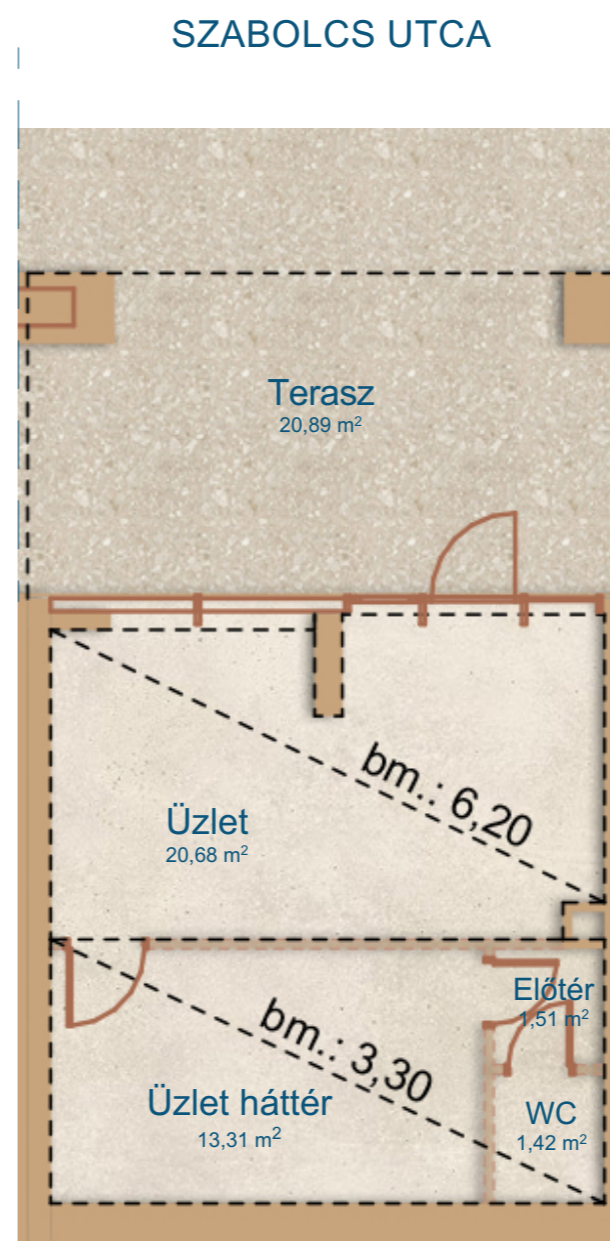

WESTSIDE
GRAND

A-FÜ01

ÜZLET	20,68 m ²
ÜZLET HÁTTÉR	13,31 m ²
ELŐTÉR	1,51 m ²
WC	1,42 m ²

NETTO TERÜLET	36,92 m ²
BRUTTÓ TERÜLET	37,98 m²

TERASZ	20,89 m ²
--------	----------------------

STÍLUST TEREMT A FERDINÁND NEGYEDBEN