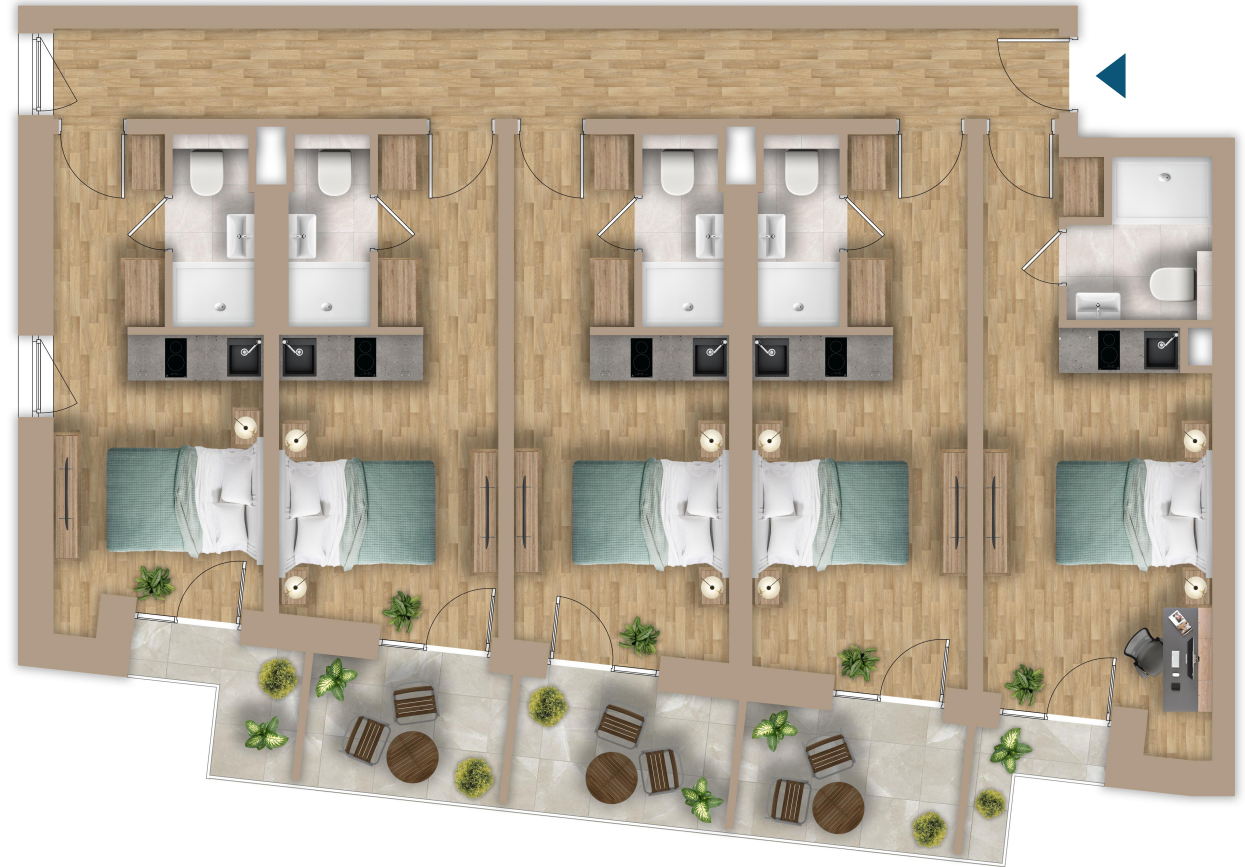

WESTSIDE GRAND

B-807

ELŐTÉR/KÖZLEKEDŐ	17,01 m ²
SZOBA	18,82 m ²
SZOBA	17,42 m ²
SZOBA	16,42 m ²
SZOBA	15,63 m ²
KONYHA+ÉTKEZŐ	14,34 m ²
FÜRDŐ	3,53 m ²
FÜRDŐ	2,54 m ²
FÜRDŐ	2,54 m ²
FÜRDŐ	2,54 m ²
NETTÓ TERÜLET	113,33 m ²
BRUTTÓ TERÜLET	123,25 m ²
TERASZ	20,27 m ²

Szabolcs utca

STÍLUST TEREMT

Az alaprajzon látható bútorok illusztrációk, felszereltség a műszaki leírás szerint. A változtatás jogát fenntartjuk.