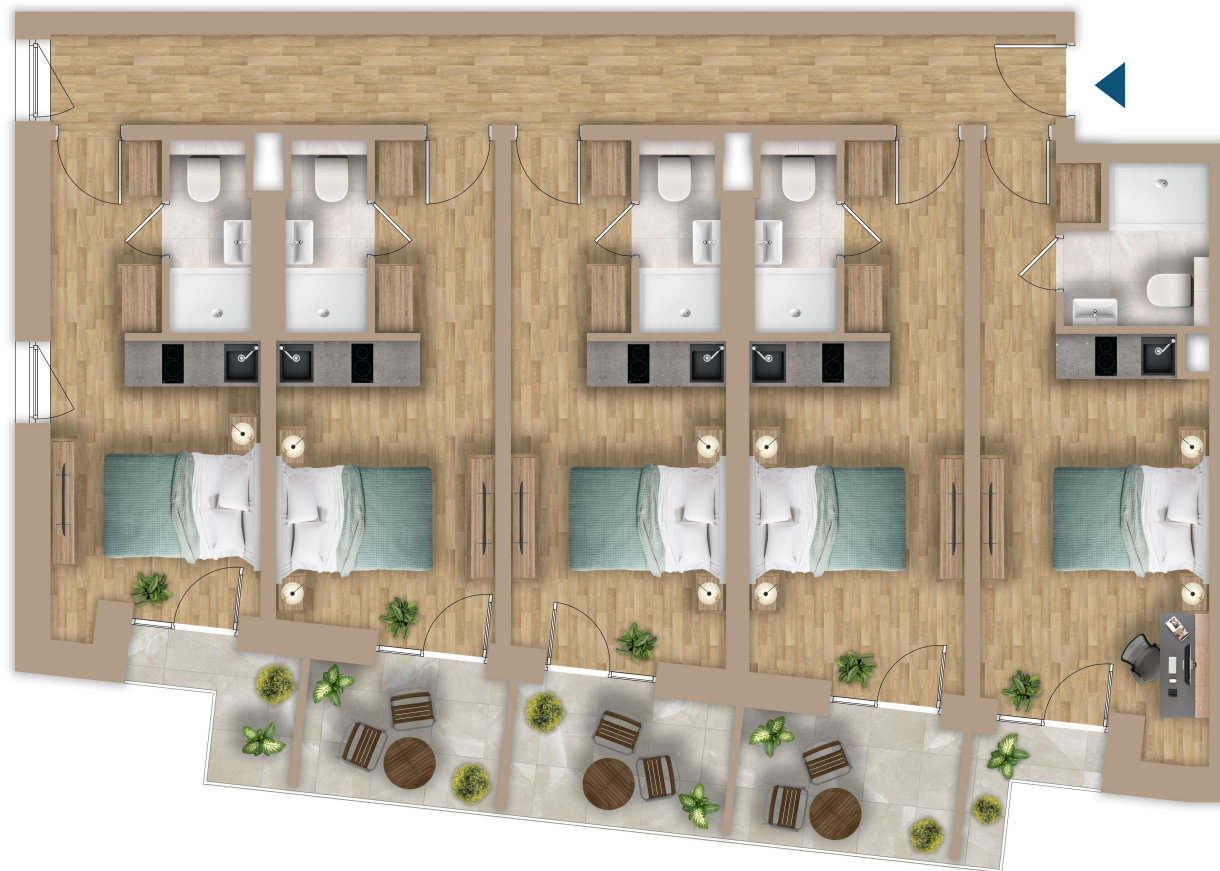

WESTSIDE GRAND

B-707

ELŐTÉR/KÖZLEKEDŐ	17,01 m ²
SZOBA	18,82 m ²
SZOBA	17,42 m ²
SZOBA	16,42 m ²
SZOBA	15,63 m ²
KONYHA+ÉTKEZŐ	14,34 m ²
FÜRDŐ	3,53 m ²
FÜRDŐ	2,54 m ²
FÜRDŐ	2,54 m ²
FÜRDŐ	2,54 m ²
NETTÓ TERÜLET	113,33 m ²
BRUTTÓ TERÜLET	123,25 m ²
TERASZ	20,27 m ²

Szabolcs utca

STÍLUST TEREMT

Az alaprajzon látható bútorok illusztrációk, felszereltség a műszaki leírás szerint. A változtatás jogát fenntartjuk.