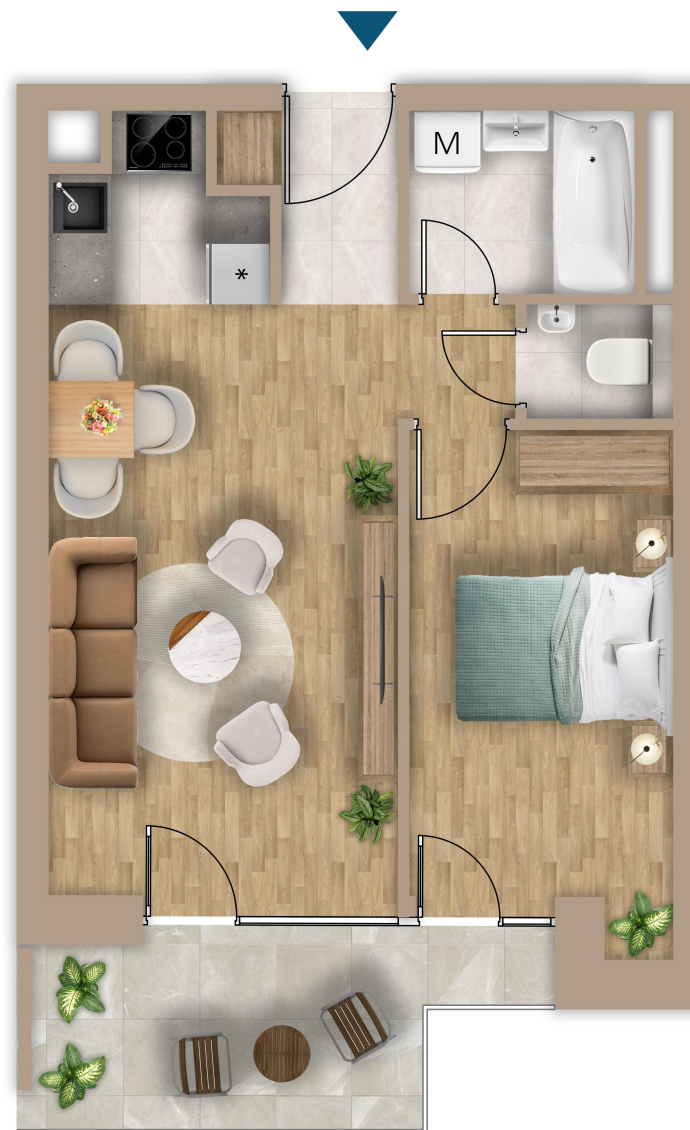

WESTSIDE GRAND

B-406

| | |
|---------|----------------------|
| ELŐTÉR | 2,62 m ² |
| KONYHA | 3,05 m ² |
| ÉTKEZŐ | 0,64 m ² |
| NAPPALI | 19,3 m ² |
| FÜRDŐ | 3,76 m ² |
| SZOBA | 11,89 m ² |
| WC | 1,34 m ² |

| | |
|----------------|----------------------|
| NETTÓ TERÜLET | 42,6 m ² |
| BRUTTÓ TERÜLET | 44,07 m ² |
| TERASZ | 7,32 m ² |

Szabolcs utca

STÍLUST TEREMT

Az alaprajzon látható bútorok illusztrációk, felszereltség a műszaki leírás szerint. A változtatás jogát fenntartjuk.