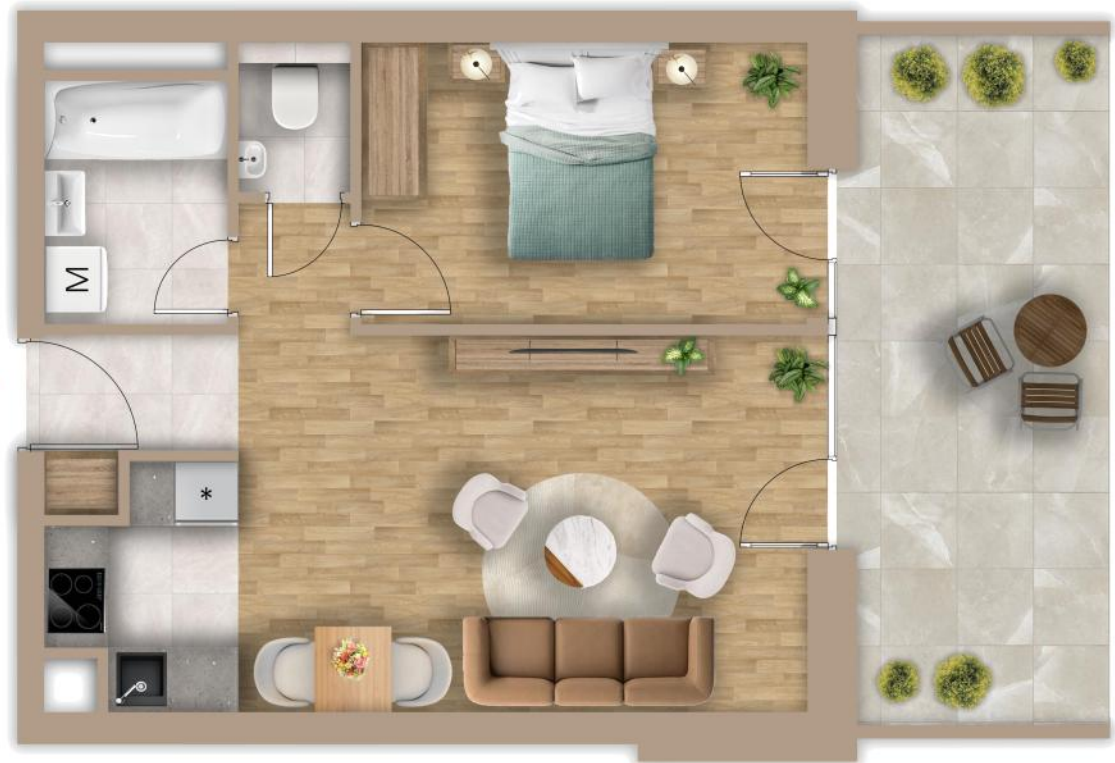

## WESTSIDE GRAND

B-117

ELŐTÉR	2,62 m <sup>2</sup>
KONYHA	3,53 m <sup>2</sup>
ÉTKEZŐ	1,12 m <sup>2</sup>
NAPPALI	19,87 m <sup>2</sup>
FÜRDŐ	4,03 m <sup>2</sup>
SZOBA	11,3 m <sup>2</sup>
WC	1,38 m <sup>2</sup>

NETTÓ TERÜLET	43,85 m <sup>2</sup>
BRUTTÓ TERÜLET	45,32 m <sup>2</sup>
TERASZ	15,86 m <sup>2</sup>

Szabolcs utca

STÍLUSTEREMT

0m 1m 2m 3m

Az alaprajzon látható bútorok illusztrációk, felszereltség a műszaki leírás szerint. A változtatás jogát fenntartjuk.