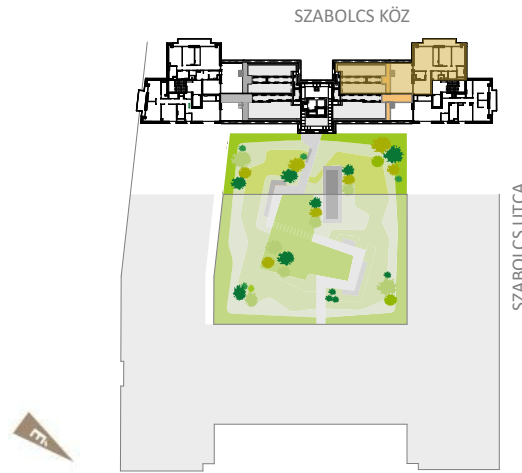

# 903

ELŐTÉR	3,25 m <sup>2</sup>
KONYHA	4,91 m <sup>2</sup>
ÉTKEZŐ	1,28 m <sup>2</sup>
NAPPALI	22,71 m <sup>2</sup>
SZOBA	11,24 m <sup>2</sup>
SZOBA	12,41 m <sup>2</sup>
SZOBA	14,13 m <sup>2</sup>
FÜRDŐ	4,12 m <sup>2</sup>
FÜRDŐ	3,97 m <sup>2</sup>
WC	1,78 m <sup>2</sup>
HÁZTARTÁSI HELYSÉG	3,03 m <sup>2</sup>
KÖZLEKEDŐ	5,24 m <sup>2</sup>
<hr/>	
NETTÓ TERÜLET	88,07 m <sup>2</sup>
<b>BRUTTÓ TERÜLET</b>	<b>91,06 m<sup>2</sup></b>
TERASZ	53,77 m <sup>2</sup>
MAGÁNKERT	70,86 m <sup>2</sup>

WESTSIDE  
GRAND<sup>2</sup>

0m 1m 2m 3m

## STÍLUST TEREMT A FERDINÁND NEGYEDBEN

Az alaprajzon látható bútorok illusztrációk, felszereltség a műszaki leírás szerint. A változtatás jogát fenntartjuk!