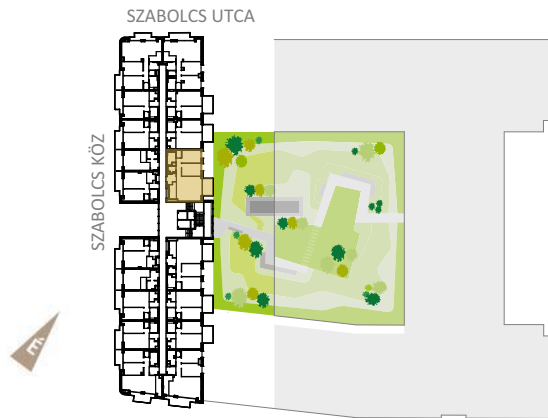

# WESTSIDE GRAND<sup>2</sup>

## 618

ELŐTÉR	3,88 m <sup>2</sup>
KONYHA	5,06 m <sup>2</sup>
ÉTKEZŐ	1,44 m <sup>2</sup>
NAPPALI	26,81 m <sup>2</sup>
SZOBA	11,12 m <sup>2</sup>
SZOBA	11,12 m <sup>2</sup>
FÜRDŐ	4,5 m <sup>2</sup>
KÖZLEKEDŐ	4,49 m <sup>2</sup>
WC	2,09 m <sup>2</sup>
HÁZTARTÁSI HELYSÉG	1,7 m <sup>2</sup>

NETTÓ TERÜLET	72,21 m <sup>2</sup>
<b>BRUTTÓ TERÜLET</b>	<b>75 m<sup>2</sup></b>
TERASZ	7,81 m <sup>2</sup>