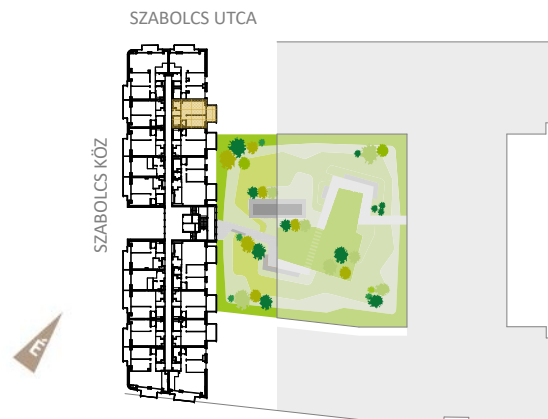

WESTSIDE GRAND²

616

ELŐTÉR	2,53 m ²
KONYHA	3,4 m ²
ÉTKEZŐ	0,64 m ²
NAPPALI	18,13 m ²
SZOBA	11,07 m ²
FÜRDŐ	4,22 m ²
WC	1,38 m ²
<hr/>	
NETTÓ TERÜLET	41,37 m ²
BRUTTÓ TERÜLET	42,84 m ²
TERASZ	7,92 m ²

STÍLUST TEREMT A FERDINÁND NEGYEDBEN