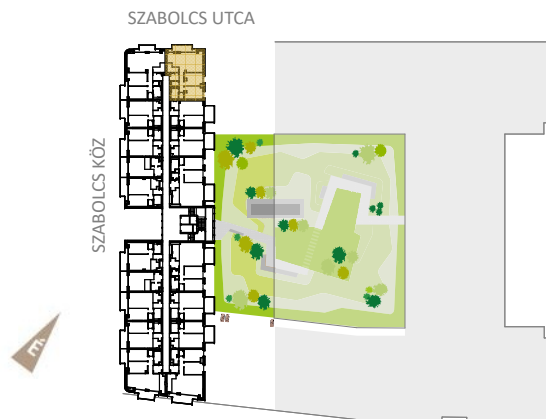

WESTSIDE GRAND²

615

ELŐTÉR	3,21 m ²
KONYHA	4,26 m ²
ÉTKEZŐ	1,44 m ²
NAPPALI	29,54 m ²
SZOBA	11,64 m ²
SZOBA	11,2 m ²
FÜRDŐ	4,13 m ²
KÖZL.	5,13 m ²
WC	1,76 m ²
HÁZTARTÁSI HELYSÉG	1,61 m ²

NETTÓ TERÜLET	73,92 m ²
BRUTTÓ TERÜLET	76,25 m²
TERASZ	7,84 m ²

STÍLUST TEREMT A FERDINÁND NEGYEDBEN

Az alaprajzon látható bútorok illusztrációk, felszereltség a műszaki leírás szerint. A változtatás jogát fenntartjuk!