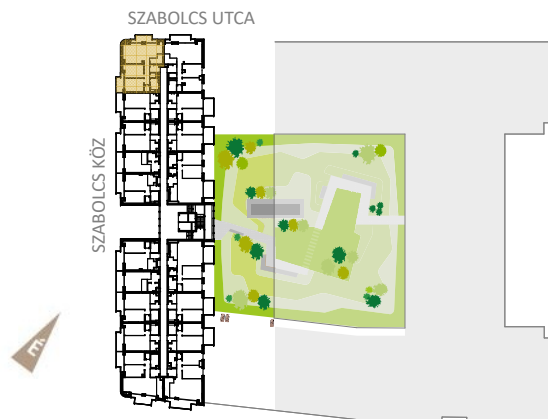

WESTSIDE GRAND²

614

ELŐTÉR	3,27 m ²
KONYHA	4,38 m ²
ÉTKEZŐ	1,44 m ²
NAPPALI	30,37 m ²
SZOBA	11,93 m ²
SZOBA	12,4 m ²
FÜRDŐ	4,78 m ²
KÖZLEKEDŐ	5,97 m ²
WC	1,37 m ²
HÁZTARTÁSI HELYSÉG	1,61 m ²

NETTÓ TERÜLET	77,52 m ²
BRUTTÓ TERÜLET	79,54 m ²
TERASZ	11,97 m ²

STÍLUST TEREMT A FERDINÁND NEGYEDBEN

0m 1m 2m 3m

Az alaprajzon látható bútorok illusztrációk, felszereltség a műszaki leírás szerint. A változtatás jogát fenntartjuk!