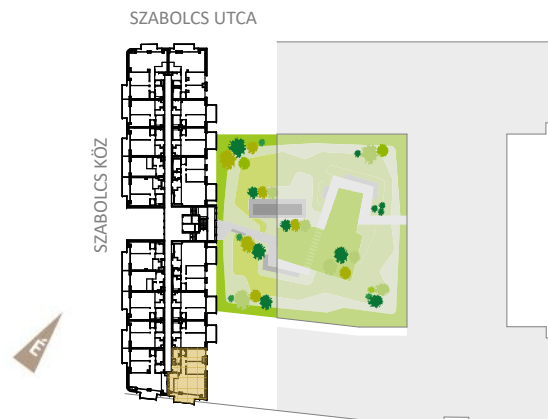

# WESTSIDE GRAND<sup>2</sup>

## 604

ELŐTÉR	3,53 m <sup>2</sup>
KONYHA	6 m <sup>2</sup>
ÉTKEZŐ	1,44 m <sup>2</sup>
NAPPALI	28,71 m <sup>2</sup>
SZOBA	11,49 m <sup>2</sup>
SZOBA	11,04 m <sup>2</sup>
FÜRDŐ	4,89 m <sup>2</sup>
KÖZLEKEDŐ	4,45 m <sup>2</sup>
WC	1,35 m <sup>2</sup>

NETTÓ TERÜLET	72,9 m <sup>2</sup>
BRUTTÓ TERÜLET	74,11 m <sup>2</sup>
TERASZ	9,6 m <sup>2</sup>