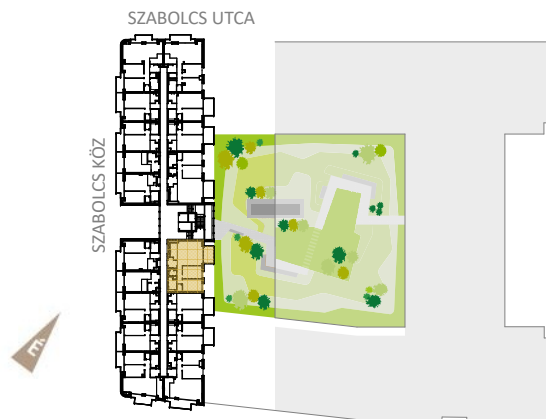

# WESTSIDE GRAND<sup>2</sup>

## 601

ELŐTÉR	3,88 m <sup>2</sup>
KONYHA	5,06 m <sup>2</sup>
ÉTKEZŐ	1,44 m <sup>2</sup>
NAPPALI	26,81 m <sup>2</sup>
SZOBA	11,12 m <sup>2</sup>
SZOBA	11,12 m <sup>2</sup>
FÜRDŐ	5,04 m <sup>2</sup>
KÖZLEKEDŐ	4,49 m <sup>2</sup>
WC	2,21 m <sup>2</sup>
HÁZTARTÁSI HELYSÉG	1,7 m <sup>2</sup>

NETTÓ TERÜLET	72,87 m <sup>2</sup>
BRUTTÓ TERÜLET	75,69 m <sup>2</sup>
TERASZ	7,81 m <sup>2</sup>

STÍLUST TEREMT A FERDINÁND NEGYEDBEN

Az alaprajzon látható bútorok illusztrációk, felszereltség a műszaki leírás szerint. A változtatás jogát fenntartjuk!