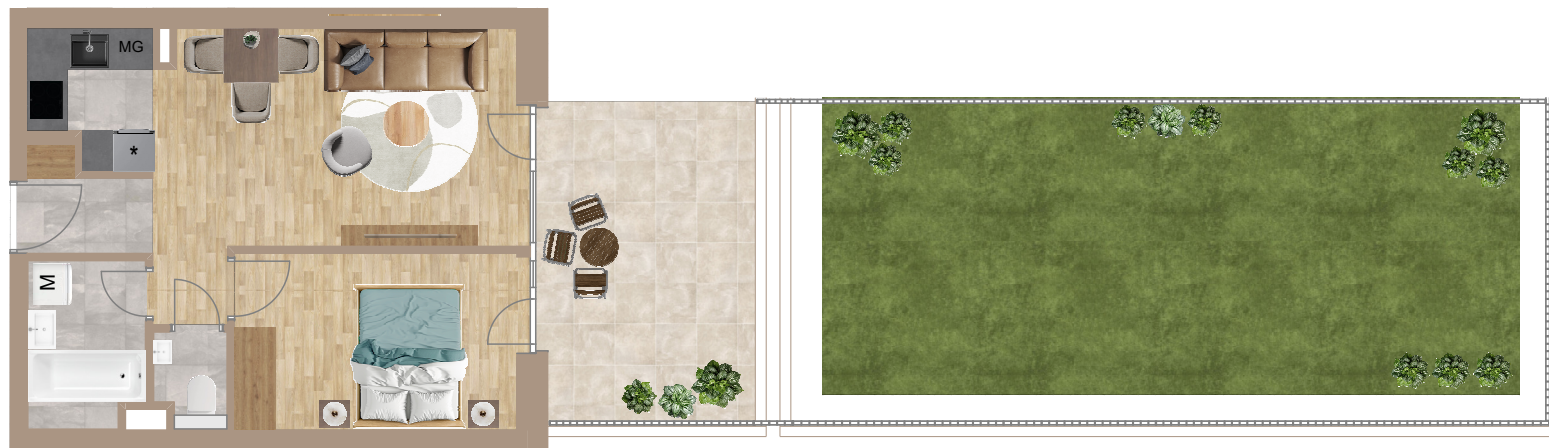

516

ELŐTÉR	2,53 m ²
KONYHA	3,4 m ²
ÉTKEZŐ	0,64 m ²
NAPPALI	18,13 m ²
SZOBA	11,07 m ²
FÜRDŐ	4,22 m ²
WC	1,38 m ²

NETTÓ TERÜLET	41,37 m ²
BRUTTÓ TERÜLET	42,81 m ²
TERASZ	17,07 m ²

STÍLUST TEREMT A FERDINÁND NEGYEDBEN

0m 1m 2m 3m

Az alaprajzon látható bútorok illusztrációk, felszereltség a műszaki leírás szerint. A változtatás jogát fenntartjuk!