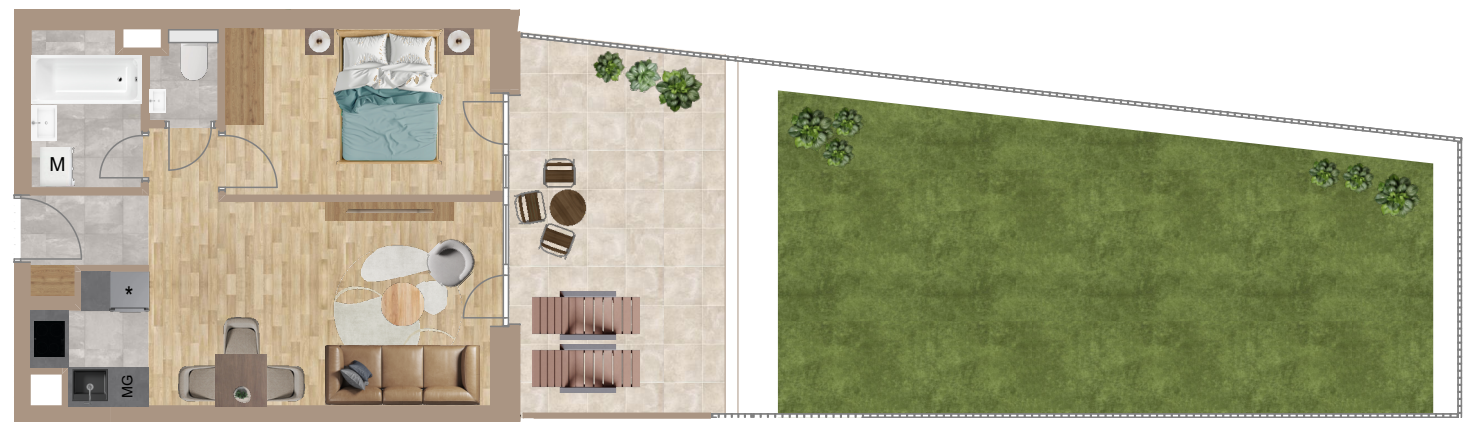

| | |
|---------|----------------------|
| ELŐTÉR | 2,53 m ² |
| KONYHA | 3,04 m ² |
| ÉTKEZŐ | 0,64 m ² |
| NAPPALI | 18,31 m ² |
| SZOBA | 11,1 m ² |
| FÜRDŐ | 4,22 m ² |
| WC | 1,38 m ² |

| | |
|----------------|----------------------|
| NETTÓ TERÜLET | 41,22 m ² |
| BRUTTÓ TERÜLET | 42,69 m ² |
| TERASZ | 21,96 m ² |

STÍLUST TEREMT A FERDINÁND NEGYEDBEN

Az alaprajzon látható bútorok illusztrációk, felszereltség a műszaki leírás szerint. A változtatás jogát fenntartjuk!