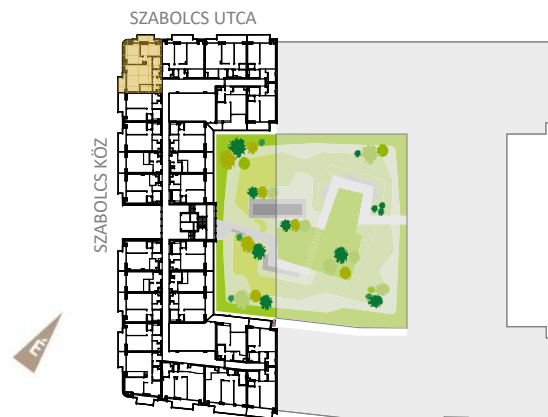

WESTSIDE GRAND²

416

ELŐTÉR	3,05 m ²
KONYHA	4,23 m ²
ÉTKEZŐ	1,28 m ²
NAPPALI	26,86 m ²
SZOBA	14,83 m ²
SZOBA	11,44 m ²
FÜRDŐ	4,61 m ²
KÖZLEKEDŐ	3,18 m ²
WC	1,97 m ²
HÁZTARTÁSI HELYSÉG	2,24 m ²

NETTÓ TERÜLET	73,69 m ²
BRUTTÓ TERÜLET	76,45 m ²
TERASZ	11,97 m ²

STÍLUST TEREMT A FERDINÁND NEGYEDBEN

Az alaprajzon látható bútorok illusztrációk, felszereltség a műszaki leírás szerint. A változtatás jogát fenntartjuk!