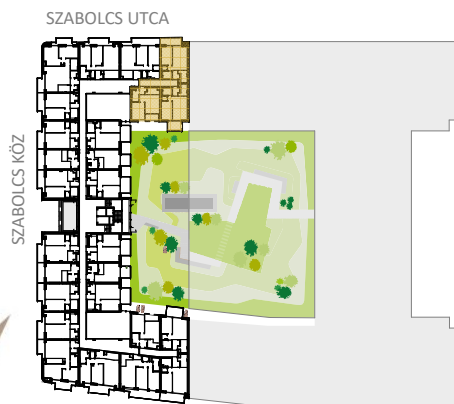

KÖZÖS ELŐTÉR	12,91 m ²
ELŐTÉR	3,17 m ²
KONYHA	3,72 m ²
ÉTKEZŐ	0,64 m ²
NAPPALI	15,69 m ²
SZOBA	11,82 m ²
FÜRDŐ	4,39 m ²
ELŐTÉR	3,17 m ²
KONYHA	4,96 m ²
ÉTKEZŐ	0,96 m ²
NAPPALI	16,37 m ²
SZOBA	9,52 m ²
FÜRDŐ	4,66 m ²
WC	1,46 m ²
ELŐTÉR	3,21 m ²
KONYHA	5,01 m ²
ÉTKEZŐ	0,96 m ²
NAPPALI	19,63 m ²
SZOBA	10,72 m ²
FÜRDŐ	4,6 m ²
WC	1,38 m ²

NETTÓ TERÜLET	138,95 m ²
BRUTTÓ TERÜLET	147,97 m ²
TERASZ	22,08 m ²

STÍLUST TEREMT A FERDINÁND NEGYEDBEN

0m 1m 2m 3m

Az alaprajzon látható bútorok illusztrációk, felszereltség a műszaki leírás szerint. A változtatás jogát fenntartjuk!