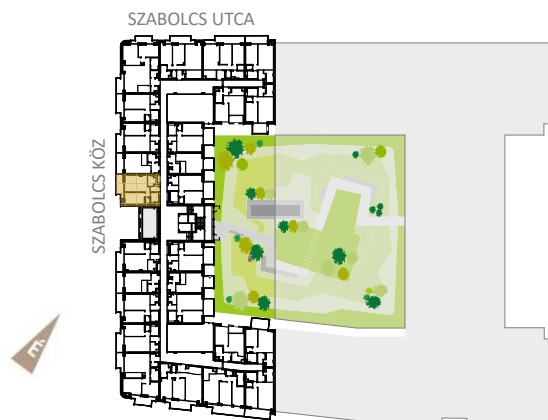

# WESTSIDE GRAND<sup>2</sup>

## 312

ELŐTÉR	2,69 m <sup>2</sup>
KONYHA	3,72 m <sup>2</sup>
ÉTKEZŐ	0,64 m <sup>2</sup>
NAPPALI	18,93 m <sup>2</sup>
SZOBA	11,11 m <sup>2</sup>
FÜRDŐ	4,09 m <sup>2</sup>
WC	1,38 m <sup>2</sup>

NETTÓ TERÜLET	42,56 m <sup>2</sup>
<b>BRUTTÓ TERÜLET</b>	<b>44,18 m<sup>2</sup></b>
TERASZ	6,99 m <sup>2</sup>

### STÍLUST TEREMT A FERDINÁND NEGYEDBEN

Az alaprajzon látható bútorok illusztrációk, felszereltség a műszaki leírás szerint. A változtatás jogát fenntartjuk!