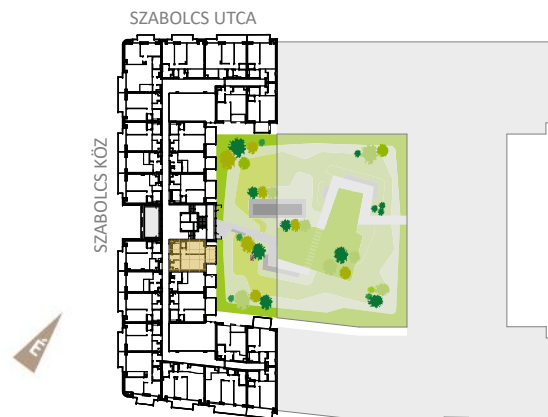

# WESTSIDE GRAND<sup>2</sup>

## 301

ELŐTÉR	2,97 m <sup>2</sup>
KONYHA	3,82 m <sup>2</sup>
ÉTKEZŐ	0,64 m <sup>2</sup>
NAPPALI	18,05 m <sup>2</sup>
SZOBA	10,67 m <sup>2</sup>
FÜRDŐ	4,68 m <sup>2</sup>
WC	1,5 m <sup>2</sup>
<hr/>	
NETTÓ TERÜLET	42,33 m <sup>2</sup>
<b>BRUTTÓ TERÜLET</b>	<b>43,95 m<sup>2</sup></b>
TERASZ	7,81 m <sup>2</sup>

STÍLUST TEREMT A FERDINÁND NEGYEDBEN

Az alaprajzon látható bútorok illusztrációk, felszereltség a műszaki leírás szerint. A változtatás jogát fenntartjuk!