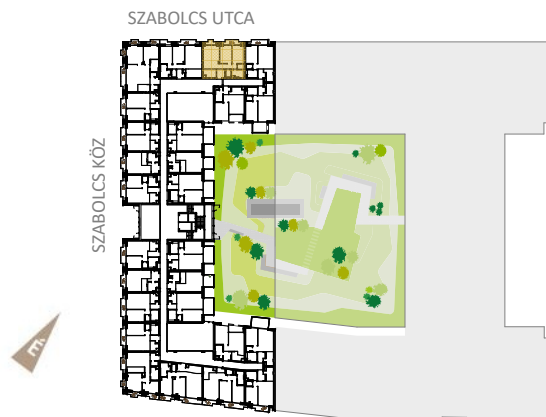

WESTSIDE GRAND²

218

ELŐTÉR	3,3 m ²
KONYHA	4,73 m ²
ÉTKEZŐ	1,12 m ²
NAPPALI	17,43 m ²
SZOBA	9,75 m ²
SZOBA	9,73 m ²
FÜRDŐ	4,29 m ²
KÖZLEKEDŐ	2,97 m ²
WC	1,81 m ²
HÁZTARTÁSI HELYSÉG	1,62 m ²

NETTÓ TERÜLET	56,75 m ²
BRUTTÓ TERÜLET	59,35 m ²
TERASZ	4,93 m ²

STÍLUST TEREMT A FERDINÁND NEGYEDBEN

Az alaprajzon látható bútorok illusztrációk, felszereltség a műszaki leírás szerint. A változtatás jogát fenntartjuk!