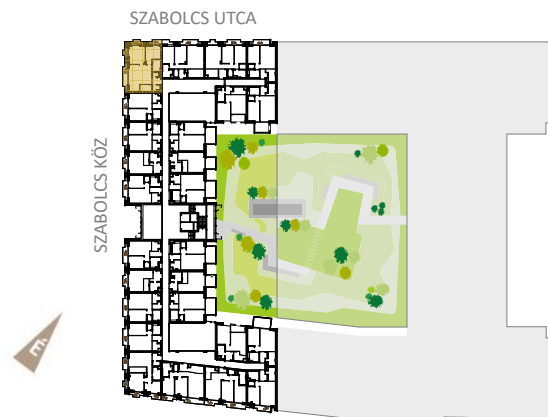

# WESTSIDE GRAND<sup>2</sup>

## 216

ELŐTÉR	3,08 m <sup>2</sup>
KONYHA	4,12 m <sup>2</sup>
ÉTKEZŐ	1,28 m <sup>2</sup>
NAPPALI	23,39 m <sup>2</sup>
SZOBA	13,55 m <sup>2</sup>
SZOBA	10,54 m <sup>2</sup>
FÜRDŐ	4,75 m <sup>2</sup>
WC	2,16 m <sup>2</sup>
HÁZTARTÁSI HELYSÉG	1,25 m <sup>2</sup>

NETTÓ TERÜLET	64,12 m <sup>2</sup>
BRUTTÓ TERÜLET	66,22 m <sup>2</sup>
TERASZ	10,42 m <sup>2</sup>