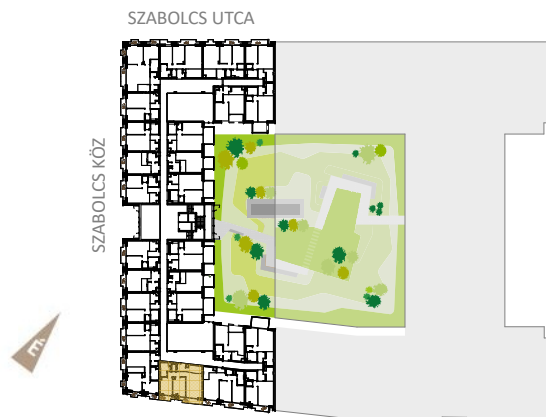

# WESTSIDE GRAND<sup>2</sup>

## 206

ELŐTÉR	3,59 m <sup>2</sup>
KONYHA	4,55 m <sup>2</sup>
ÉTKEZŐ	0,96 m <sup>2</sup>
NAPPALI	18,69 m <sup>2</sup>
SZOBA	9,5 m <sup>2</sup>
SZOBA	10,48 m <sup>2</sup>
FÜRDŐ	5,49 m <sup>2</sup>
KÖZLEKEDŐ	3,16 m <sup>2</sup>
WC	1,5 m <sup>2</sup>

NETTÓ TERÜLET	57,92 m <sup>2</sup>
<b>BRUTTÓ TERÜLET</b>	<b>60,36 m<sup>2</sup></b>
TERASZ	6,97 m <sup>2</sup>