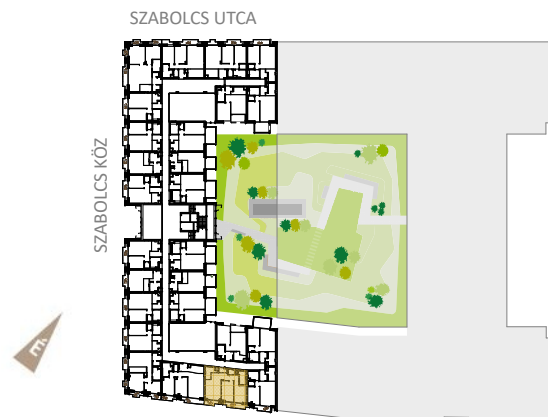

WESTSIDE GRAND²

205

ELŐTÉR	1,87 m ²
KONYHA	4,63 m ²
ÉTKEZŐ	0,96 m ²
NAPPALI	18,91 m ²
SZOBA	10,56 m ²
SZOBA	11,38 m ²
FÜRDŐ	4,65 m ²
KÖZLEKEDŐ	2,91 m ²
WC	1,59 m ²

NETTÓ TERÜLET	57,46 m ²
BRUTTÓ TERÜLET	59,35 m ²
TERASZ	6,92 m ²

STÍLUST TEREMT A FERDINÁND NEGYEDBEN

Az alaprajzon látható bútorok illusztrációk, felszereltség a műszaki leírás szerint. A változtatás jogát fenntartjuk!