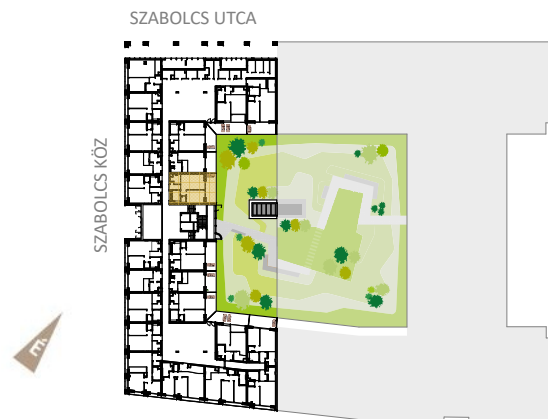

WESTSIDE GRAND²

121

ELŐTÉR	2,97 m ²
KONYHA	3,82 m ²
ÉTKEZŐ	0,64 m ²
NAPPALI	18,05 m ²
SZOBA	10,67 m ²
FÜRDŐ	4,68 m ²
WC	1,5 m ²
<hr/>	
NETTÓ TERÜLET	42,33 m ²
BRUTTÓ TERÜLET	43,95 m ²
TERASZ	13,42 m ²

STÍLUST TEREMT A FERDINÁND NEGYEDBEN