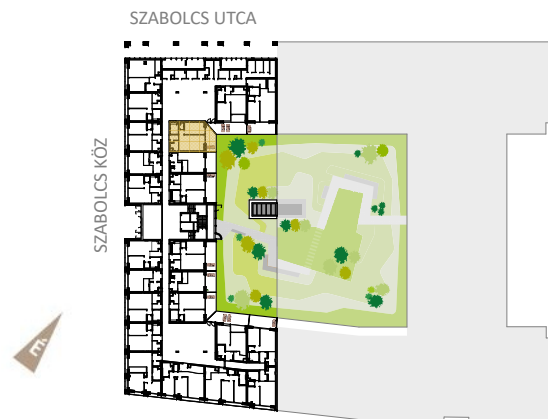

WESTSIDE GRAND²

119

ELŐTÉR	2,53 m ²
KONYHA	3,32 m ²
ÉTKEZŐ	0,64 m ²
NAPPALI	19,64 m ²
SZOBA	11,1 m ²
FÜRDŐ	4,39 m ²
WC	1,38 m ²
<hr/>	
NETTÓ TERÜLET	43 m ²
BRUTTÓ TERÜLET	44,48 m²
TERASZ	10,63 m ²

STÍLUST TEREMT A FERDINÁND NEGYEDBEN