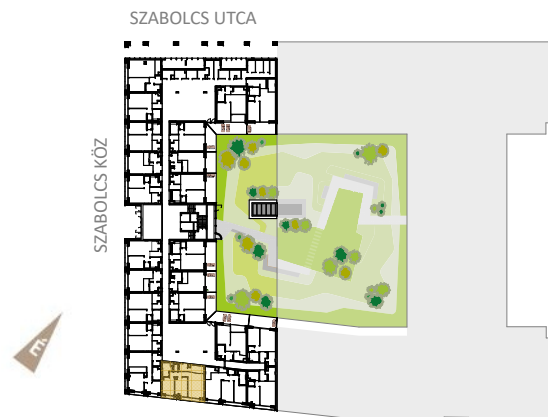

WESTSIDE GRAND²

106

ELŐTÉR	3,59 m ²
KONYHA	4,55 m ²
ÉTKEZŐ	0,96 m ²
NAPPALI	18,69 m ²
SZOBA	9,5 m ²
SZOBA	10,48 m ²
FÜRDŐ	5,49 m ²
KÖZLEKEDŐ	3,16 m ²
WC	1,5 m ²

NETTÓ TERÜLET	57,92 m ²
BRUTTÓ TERÜLET	60,36 m²
TERASZ	3,85 m ²

STÍLUST TEREMT A FERDINÁND NEGYEDBEN

Az alaprajzon látható bútorok illusztrációk, felszereltség a műszaki leírás szerint. A változtatás jogát fenntartjuk!