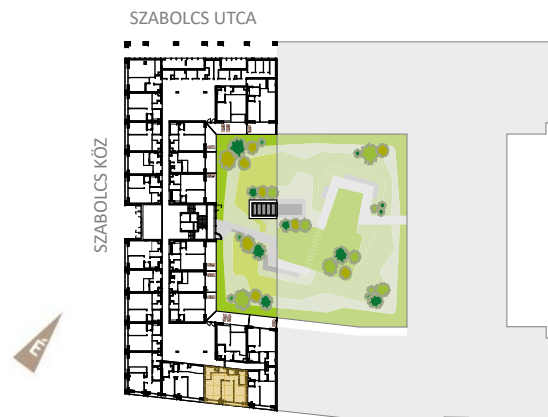

WESTSIDE GRAND²

105

ELŐTÉR	1,87 m ²
KONYHA	4,63 m ²
ÉTKEZŐ	0,96 m ²
NAPPALI	18,91 m ²
SZOBA	10,56 m ²
SZOBA	11,38 m ²
FÜRDŐ	4,65 m ²
KÖZLEKEDŐ	2,91 m ²
WC	1,59 m ²

NETTÓ TERÜLET	57,46 m ²
BRUTTÓ TERÜLET	59,35 m²
TERASZ	4,02 m ²

STÍLUST TEREMT A FERDINÁND NEGYEDBEN

0m 1m 2m 3m

Az alaprajzon látható bútorok illusztrációk, felszereltség a műszaki leírás szerint. A változtatás jogát fenntartjuk!