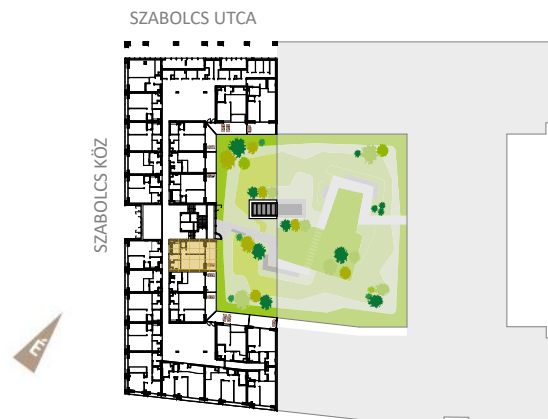

WESTSIDE GRAND²

101

ELŐTÉR	2,97 m ²
KONYHA	3,82 m ²
ÉTKEZŐ	0,64 m ²
NAPPALI	18,05 m ²
SZOBA	10,67 m ²
FÜRDŐ	4,68 m ²
WC	1,5 m ²
<hr/>	
NETTÓ TERÜLET	42,33 m ²
BRUTTÓ TERÜLET	43,95 m²
TERASZ	13,42 m ²

STÍLUST TEREMT A FERDINÁND NEGYEDBEN