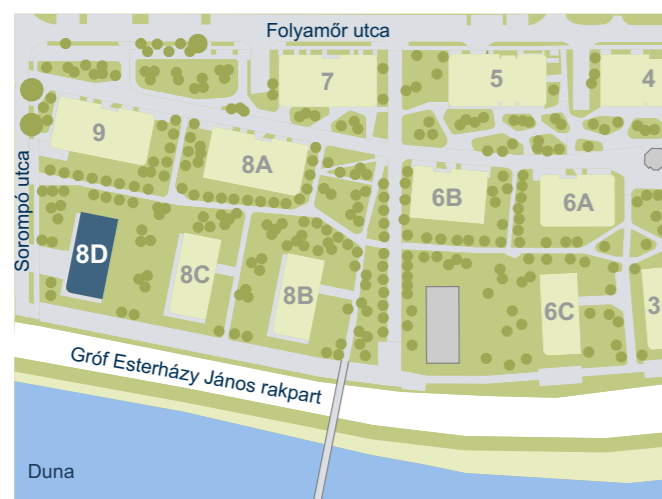

WATERFRONT CITY

8D-703

ELŐTÉR	5.20 m ²
KONYHA	3.78 m ²
ÉTKEZŐ	0.64 m ²
NAPPALI	20.73 m ²
FÜRDŐ	3.99 m ²
<hr/>	
NETTÓ TERÜLET	34.34 m ²
BRUTTÓ TERÜLET	35.30 m²
<hr/>	
ERKÉLY	8.93 m ²

8D

Az alaprajzon látható bútorok illusztrációk, felszereltség a műszaki leírás szerint.
A változtatás jogát fenntartjuk.