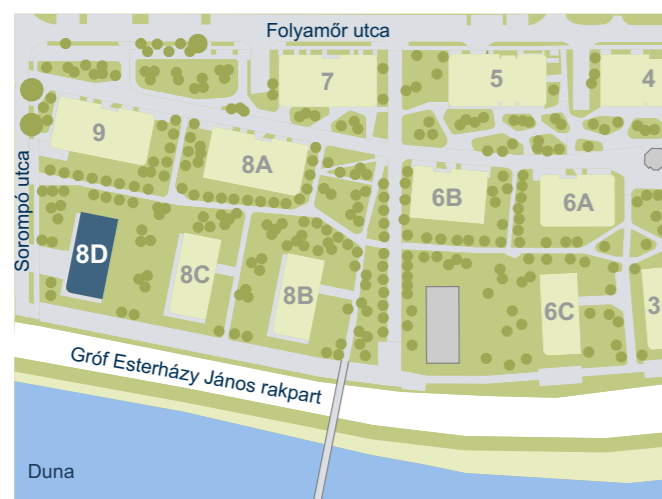

WATERFRONT CITY

8D-601

ELŐTÉR	2.33 m²
KONYHA	5.69 m²
ÉTKEZŐ	1.12 m²
NAPPALI	24.36 m²
SZOBA	13.93 m²
SZOBA	13.83 m²
FÜRDŐ	4.90 m²
WC	1.71 m²
HÁZTARTÁSI H.	1.93 m²
KÖZLEKEDŐ	7.30 m²
NETTÓ TERÜLET	77.10 m²
BRUTTÓ TERÜLET	80.57 m²
ERKÉLY	19.64 m²

8D

Az alaprajzon látható bútorok illusztrációk, felszereltség a műszaki leírás szerint.
A változtatás jogát fenntartjuk.