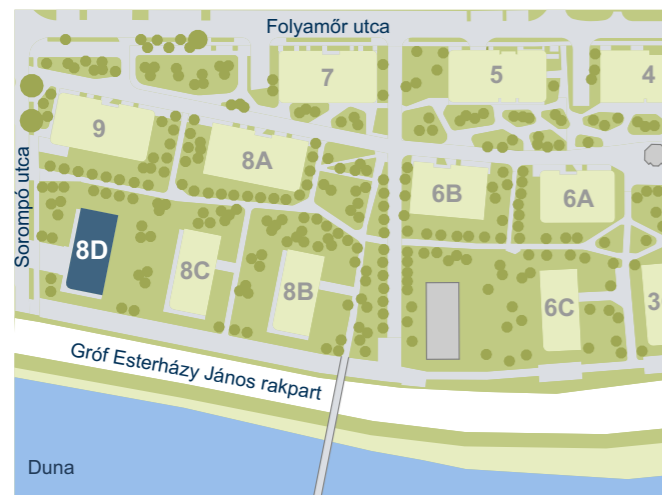

WATERFRONT CITY

8D-403

ELŐTÉR	3.67 m²
KONYHA	4.57 m²
ÉTKEZŐ	1.12 m²
NAPPALI	21.04 m²
SZOBA	12.31 m²
FÜRDŐ	4.11 m²
WC	1.27 m²
NETTÓ TERÜLET	48.09 m²
BRUTTÓ TERÜLET	49.54 m²
ERKÉLY	11.58 m²

8D

Az alaprajzon látható bútorok illusztrációk, felszereltség a műszaki leírás szerint.
A változtatás jogát fenntartjuk.