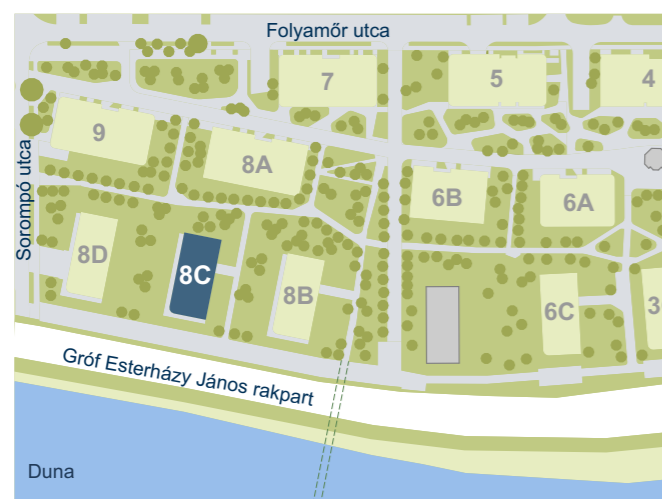

WATERFRONT CITY

8C-904

ELŐTÉR	2.34 m ²
KONYHA	4.16 m ²
ÉTKEZŐ	1.12 m ²
NAPPALI	16.52 m ²
SZOBA	10.81 m ²
SZOBA	12.31 m ²
FÜRDŐ	3.85 m ²
WC	1.58 m ²
KÖZLEKEDŐ	6.10 m ²

NETTÓ TERÜLET	58.79 m ²
BRUTTÓ TERÜLET	59.83 m²

ERKÉLY	35.48 m ²
--------	----------------------

8C

Az alaprajzon látható bútorok illusztrációk, felszereltség a műszaki leírás szerint.
A változtatás jogát fenntartjuk.