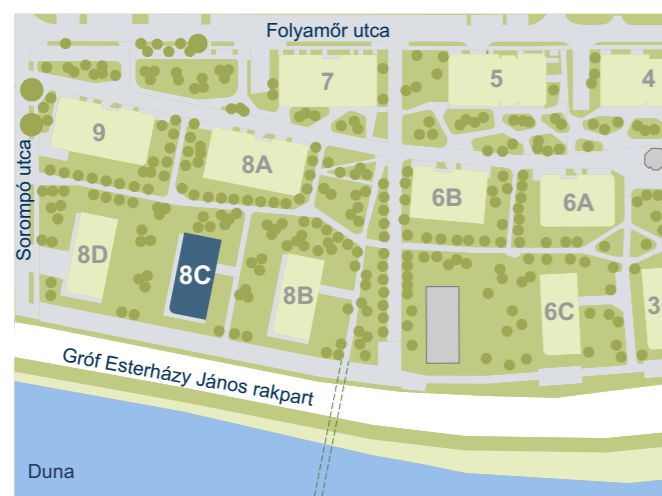

WATERFRONT CITY

8C-803

ELŐTÉR	3.67 m²
KONYHA	4.57 m²
ÉTKEZŐ	1.12 m²
NAPPALI	21.04 m²
SZOBA	12.31 m²
FÜRDŐ	4.11 m²
WC	1.27 m²

NETTÓ TERÜLET	48.09 m²
BRUTTÓ TERÜLET	49.36 m²

ERKÉLY	16.49 m²

8C

Az alaprajzon látható bútorok illusztrációk, felszereltség a műszaki leírás szerint.
A változtatás jogát fenntartjuk.