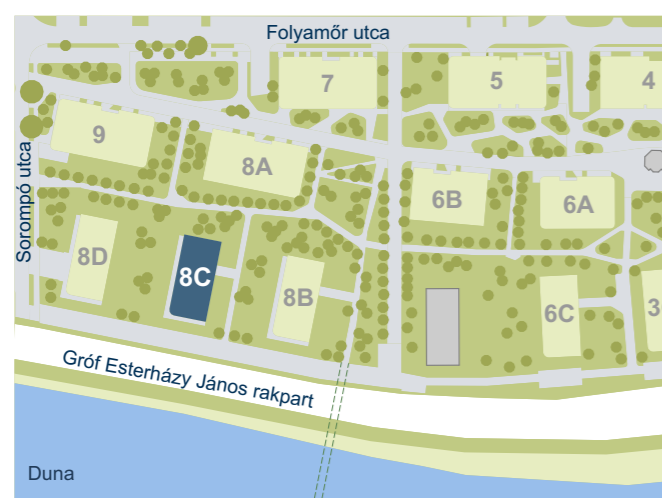

WATERFRONT CITY

8C-505

ELŐTÉR	3.62 m²
KONYHA	4.05 m²
ÉTKEZŐ	1.12 m²
NAPPALI	19.64 m²
SZOBA	11.61 m²
FÜRDŐ	5.51 m²
WC	1.41 m²

NETTÓ TERÜLET	46.96 m²
BRUTTÓ TERÜLET	48.75 m²

ERKÉLY	10.60 m²
TÁROLÓ	2.06 m²

8C

Az alaprajzon látható bútorok illusztrációk, felszereltség a műszaki leírás szerint.
A változtatás jogát fenntartjuk.