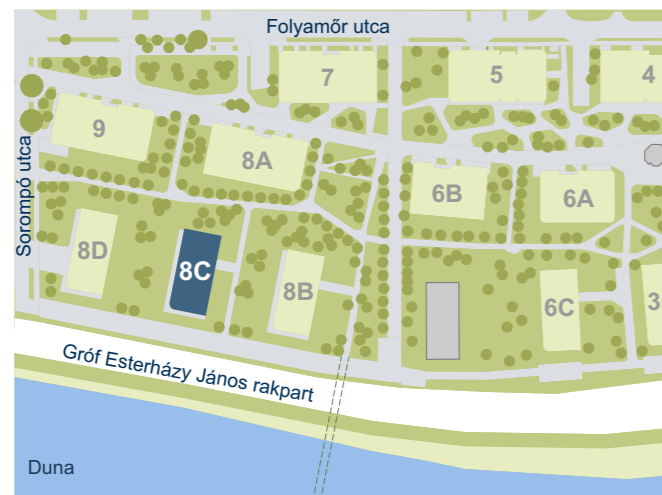

WATERFRONT CITY

8C-504

ELŐTÉR	3.05 m²
KONYHA	4.27 m²
ÉTKEZŐ	1.12 m²
NAPPALI	19.48 m²
SZOBA	11.18 m²
FÜRDŐ	4.59 m²
WC	1.49 m²

NETTÓ TERÜLET	45.18 m²
BRUTTÓ TERÜLET	46.79 m²

ERKÉLY	10.76 m²

8C

Az alaprajzon látható bútorok illusztrációk, felszereltség a műszaki leírás szerint.
A változtatás jogát fenntartjuk.